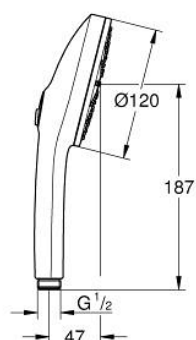

13 488 3AL 00 EUPHORIA 120 РУЧНОЙ ДУШ, 3 РЕЖИМА СТРУИ

ОПИСАНИЕ ПРОДУКТА

- Colour: темный графит, матовый
- душевая поверхность соответствующего цвета
- Режимы струи: Rain, Jet, Booster
- maximum flow rate (at 3 bar): 5.2 l/min
- GROHE EcoJoy - сверхэффективное использование воды, при сохранении идеального потока
- GROHE AquaBooster - мощный, но экономящий воду поток
- GROHE SmartSwitch - выбор режима струи с помощью поворота диска
- GROHE DreamSpray превосходный поток воды
- GROHE LongLife finish - стойкое долговечное покрытие
- GROHE SpeedClean система против известковых отложений
- Inner WaterGuide - внутренняя изоляция потока воды
- универсальное крепление, подходящее к любому стандартному шлангу
- минимальное давление 1,0 бар
- может использоваться с проточным водонагревателем

- профессиональная серия

13 488 3AL 00 **EUPHORIA 120 РУЧНОЙ ДУШ, 3 РЕЖИМА СТРУИ**

ЗАПАСНЫЕ ЧАСТИ

1: Сетка (Spare part-nr. 0700200M)