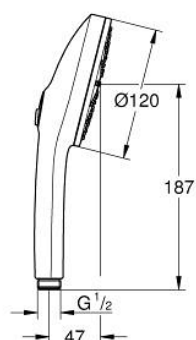

13 488 3DC 00 EUPHORIA 120 РУЧНОЙ ДУШ, 3 РЕЖИМА СТРУИ

ОПИСАНИЕ ПРОДУКТА

- Colour: суперсталь
- душевая поверхность соответствующего цвета
- Режимы струи: Rain, Jet, Booster
- maximum flow rate (at 3 bar): 5.2 l/min
- GROHE EcoJoy - сверхэффективное использование воды, при сохранении идеального потока
- GROHE AquaBooster - мощный, но экономящий воду поток
- GROHE SmartSwitch - выбор режима струи с помощью поворота диска
- GROHE DreamSpray превосходный поток воды
- GROHE LongLife finish - стойкое долговечное покрытие
- GROHE SpeedClean система против известковых отложений
- Inner WaterGuide - внутренняя изоляция потока воды
- универсальное крепление, подходящее к любому стандартному шлангу
- минимальное давление 1,0 бар
- может использоваться с проточным водонагревателем

- профессиональная серия

13 488 3DC 00 **EUPHORIA 120 РУЧНОЙ ДУШ, 3 РЕЖИМА СТРУИ**

ЗАПАСНЫЕ ЧАСТИ

1: Сетка (Spare part-nr. 0700200M)