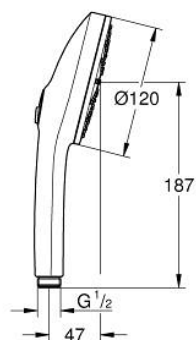

## 13 488 3DL 00 EUPHORIA 120 РУЧНОЙ ДУШ, 3 РЕЖИМА СТРУИ

### ОПИСАНИЕ ПРОДУКТА

- Colour: теплый закат, матовый
- душевая поверхность соответствующего цвета
- Режимы струи: Rain, Jet, Booster
- maximum flow rate (at 3 bar): 5.2 l/min
- GROHE EcoJoy - сверхэффективное использование воды, при сохранении идеального потока
- GROHE AquaBooster - мощный, но экономящий воду поток
- GROHE SmartSwitch - выбор режима струи с помощью поворота диска
- GROHE DreamSpray превосходный поток воды
- GROHE LongLife finish - стойкое долговечное покрытие
- GROHE SpeedClean система против известковых отложений
- Inner WaterGuide - внутренняя изоляция потока воды
- универсальное крепление, подходящее к любому стандартному шлангу
- минимальное давление 1,0 бар
- может использоваться с проточным водонагревателем
  
- профессиональная серия

13 488 3DL 00 **EUPHORIA 120 РУЧНОЙ ДУШ, 3 РЕЖИМА СТРУИ**

**ЗАПАСНЫЕ ЧАСТИ**

1: Сетка (Spare part-nr. 0700200M)