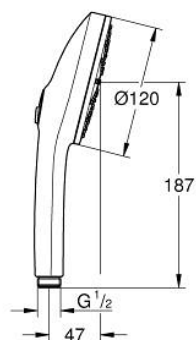

13 488 3GN 00 EUPHORIA 120 РУЧНОЙ ДУШ, 3 РЕЖИМА СТРУИ

ОПИСАНИЕ ПРОДУКТА

- Colour: холодный расцвет, матовый
- душевая поверхность соответствующего цвета
- Режимы струи: Rain, Jet, Booster
- maximum flow rate (at 3 bar): 5.2 l/min
- GROHE EcoJoy - сверхэффективное использование воды, при сохранении идеального потока
- GROHE AquaBooster - мощный, но экономящий воду поток
- GROHE SmartSwitch - выбор режима струи с помощью поворота диска
- GROHE DreamSpray превосходный поток воды
- GROHE LongLife finish - стойкое долговечное покрытие
- GROHE SpeedClean система против известковых отложений
- Inner WaterGuide - внутренняя изоляция потока воды
- универсальное крепление, подходящее к любому стандартному шлангу
- минимальное давление 1,0 бар
- может использоваться с проточным водонагревателем

- профессиональная серия

13 488 3GN 00 **EUPHORIA 120 РУЧНОЙ ДУШ, 3 РЕЖИМА СТРУИ**

ЗАПАСНЫЕ ЧАСТИ

1: Сетка (Spare part-nr. 0700200M)