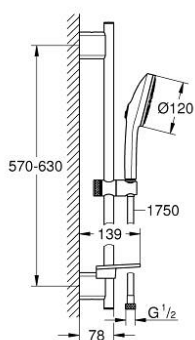

## 13 488 400 00 EUPHORIA 120 SHOWER RAIL SET 3 SPRAYS (RAIN, JET, BOOSTER)

### ОПИСАНИЕ ПРОДУКТА

- Colour: хром
- в комплект входят:
  - hand shower Euphoria 120 with AquaBooster (134 883)
  - maximum flow rate (at 3 bar): 5.2 l/min
  - душевая поверхность соответствующего цвета
  - shower rail 600 mm (26 602)
  - с металлическими настенными креплениями
  - душевой шланг Silverflex 1750 мм 1/2" x 1/2" (28 388 xxx)
  - GROHE EasyReach полочка
  - GROHE EcoJoy - сверхэффективное использование воды, при сохранении идеального потока
  - GROHE AquaBooster - мощный, но экономящий воду поток
  - GROHE SmartSwitch - выбор режима струи с помощью поворота диска
  - GROHE DreamSpray превосходный поток воды
  - GROHE LongLife Finish - стойкое долговечное покрытие
  - GROHE FastFixation Plus регулируемое расстояние между креплениями для адаптации к существующим отверстиям в стене
  - GROHE TileFix регулируемая глубина верхнего и нижнего креплений
  - GROHE SpeedClean система против известковых отложений
  - Inner WaterGuide - внутренняя изоляция потока воды
  - TwistStop против перекручивания шланга
  - минимальное давление 1,0 бар
  - может использоваться с проточным водонагревателем
- профессиональная серия

13 488 400 00 **EUPHORIA 120 SHOWER RAIL SET 3 SPRAYS (RAIN, JET, BOOSTER)**

**ЗАПАСНЫЕ ЧАСТИ**

- 1: Держатель душевой штанги (Spare part-nr. 48425000)
- 3: Скользящий элемент (Spare part-nr. 48424000)
- 3: Мыльница (Spare part-nr. 48426000)
- 4: Сетка (Spare part-nr. 0700200M)