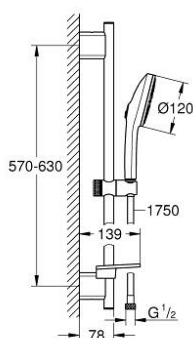

13 488 424 30 EUPHORIA 120 SHOWER RAIL SET 3 SPRAYS (RAIN, JET, BOOSTER)

ОПИСАНИЕ ПРОДУКТА

- Colour: матовый чёрный
- в комплект входят:
- hand shower Euphoria 120 with AquaBooster (134 883)
- maximum flow rate (at 3 bar): 5.2 l/min
- душевая поверхность соответствующего цвета
- shower rail 600 mm (26 602)
- с металлическими настенными креплениями
- душевой шланг Silverflex 1750 мм 1/2" x 1/2" (28 388 xxx)
- GROHE EasyReach полочка
- GROHE EcoJoy - сверхэффективное использование воды, при сохранении идеального потока
- GROHE AquaBooster - мощный, но экономящий воду поток
- GROHE SmartSwitch - выбор режима струи с помощью поворота диска
- GROHE DreamSpray превосходный поток воды
- GROHE FastFixation Plus регулируемое расстояние между креплениями для адаптации к существующим отверстиям в стене
- GROHE TileFix регулируемая глубина верхнего и нижнего креплений
- GROHE SpeedClean система против известковых отложений
- Inner WaterGuide - внутренняя изоляция потока воды
- TwistStop против перекручивания шланга
- минимальное давление 1,0 бар
- может использоваться с проточным водонагревателем
- профессиональная серия