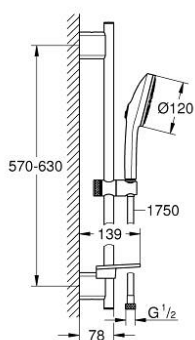

13 488 4AL 00 EUPHORIA 120 SHOWER RAIL SET 3 SPRAYS (RAIN, JET, BOOSTER)

ОПИСАНИЕ ПРОДУКТА

- Colour: темный графит, матовый
- в комплект входят:
- hand shower Euphoria 120 with AquaBooster (134 883)
- maximum flow rate (at 3 bar): 5.2 l/min
- душевая поверхность соответствующего цвета
- shower rail 600 mm (26 602)
- с металлическими настенными креплениями
- душевой шланг Silverflex 1750 мм 1/2" x 1/2" (28 388 xxx)
- GROHE EasyReach полочка
- GROHE EcoJoy - сверхэффективное использование воды, при сохранении идеального потока
- GROHE AquaBooster -мощный, но экономящий воду поток
- GROHE SmartSwitch - выбор режима струи с помощью поворота диска
- GROHE DreamSpray превосходный поток воды
- GROHE LongLife finish - стойкое долговечное покрытие
- GROHE FastFixation Plus регулируемое расстояние между креплениями для адаптации к существующим отверстиям в стене
- GROHE TileFix регулируемая глубина верхнего и нижнего креплений
- GROHE SpeedClean система против известковых отложений
- Inner WaterGuide - внутренняя изоляция потока воды
- TwistStop против перекручивания шланга
- минимальное давление 1,0 бар
- может использоваться с проточным водонагревателем
- профессиональная серия