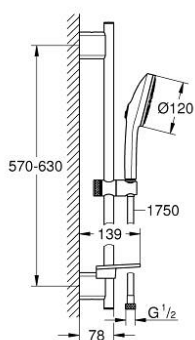

13 488 4DC 00 EUPHORIA 120 SHOWER RAIL SET 3 SPRAYS (RAIN, JET, BOOSTER)

ОПИСАНИЕ ПРОДУКТА

- Colour: суперсталь
- в комплект входят:
- hand shower Euphoria 120 with AquaBooster (134 883)
- maximum flow rate (at 3 bar): 5.2 l/min
- душевая поверхность соответствующего цвета
- shower rail 600 mm (26 602)
- с металлическими настенными креплениями
- душевой шланг Silverflex 1750 мм 1/2" x 1/2" (28 388 xxx)
- GROHE EasyReach полочка
- GROHE EcoJoy - сверхэффективное использование воды, при сохранении идеального потока
- GROHE AquaBooster -мощный, но экономящий воду поток
- GROHE SmartSwitch - выбор режима струи с помощью поворота диска
- GROHE DreamSpray превосходный поток воды
- GROHE LongLife finish - стойкое долговечное покрытие
- GROHE FastFixation Plus регулируемое расстояние между креплениями для адаптации к существующим отверстиям в стене
- GROHE TileFix регулируемая глубина верхнего и нижнего креплений
- GROHE SpeedClean система против известковых отложений
- Inner WaterGuide - внутренняя изоляция потока воды
- TwistStop против перекручивания шланга
- минимальное давление 1,0 бар
- может использоваться с проточным водонагревателем
- профессиональная серия