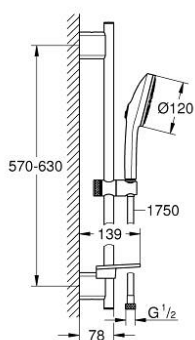

13 488 4DL 00 EUPHORIA 120 SHOWER RAIL SET 3 SPRAYS (RAIN, JET, BOOSTER)

ОПИСАНИЕ ПРОДУКТА

- Colour: теплый закат, матовый
- в комплект входят:
- hand shower Euphoria 120 with AquaBooster (134 883)
- maximum flow rate (at 3 bar): 5.2 l/min
- душевая поверхность соответствующего цвета
- shower rail 600 mm (26 602)
- с металлическими настенными креплениями
- душевой шланг Silverflex 1750 мм 1/2" x 1/2" (28 388 xxx)
- GROHE EasyReach полочка
- GROHE EcoJoy - сверхэффективное использование воды, при сохранении идеального потока
- GROHE AquaBooster - мощный, но экономящий воду поток
- GROHE SmartSwitch - выбор режима струи с помощью поворота диска
- GROHE DreamSpray превосходный поток воды
- GROHE LongLife finish - стойкое долговечное покрытие
- GROHE FastFixation Plus регулируемое расстояние между креплениями для адаптации к существующим отверстиям в стене
- GROHE TileFix регулируемая глубина верхнего и нижнего креплений
- GROHE SpeedClean система против известковых отложений
- Inner WaterGuide - внутренняя изоляция потока воды
- TwistStop против перекручивания шланга
- минимальное давление 1,0 бар
- может использоваться с проточным водонагревателем
- профессиональная серия