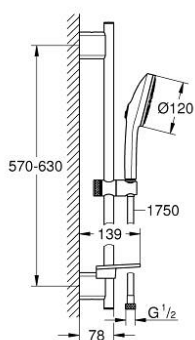

13 488 4GN 00 EUPHORIA 120 SHOWER RAIL SET 3 SPRAYS (RAIN, JET, BOOSTER)

ОПИСАНИЕ ПРОДУКТА

- Colour: холодный расцвет, матовый
- в комплект входят:
- hand shower Euphoria 120 with AquaBooster (134 883)
- maximum flow rate (at 3 bar): 5.2 l/min
- душевая поверхность соответствующего цвета
- shower rail 600 mm (26 602)
- с металлическими настенными креплениями
- душевой шланг Silverflex 1750 мм 1/2" x 1/2" (28 388 xxx)
- GROHE EasyReach полочка
- GROHE EcoJoy - сверхэффективное использование воды, при сохранении идеального потока
- GROHE AquaBooster - мощный, но экономящий воду поток
- GROHE SmartSwitch - выбор режима струи с помощью поворота диска
- GROHE DreamSpray превосходный поток воды
- GROHE LongLife finish - стойкое долговечное покрытие
- GROHE FastFixation Plus регулируемое расстояние между креплениями для адаптации к существующим отверстиям в стене
- GROHE TileFix регулируемая глубина верхнего и нижнего креплений
- GROHE SpeedClean система против известковых отложений
- Inner WaterGuide - внутренняя изоляция потока воды
- TwistStop против перекручивания шланга
- минимальное давление 1,0 бар
- может использоваться с проточным водонагревателем
- профессиональная серия