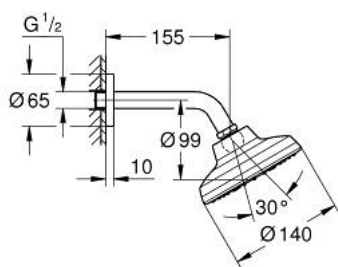

13 496 600 00 **TEMPESTA 140 HEAD SHOWER SET 155 MM 1 SPRAY**

ОПИСАНИЕ ПРОДУКТА

- Colour: хром
- в комплект входят:
- Tempesta 140 head shower 1 spray
- spray pattern: Booster
- maximum flow rate (at 3 bar): 5.3 l/min
- shower arm 155 mm with round escutcheon
- шаровый шарнир +/- 15° вращающийся
- GROHE EcoJoy - сверхэффективное использование воды, при сохранении идеального потока
- GROHE AquaBooster -мощный, но экономящий воду поток
- GROHE DreamSpray превосходный поток воды
- GROHE LongLife Finish - стойкое долговечное покрытие
- GROHE SpeedClean система против известковых отложений
- Inner WaterGuide - внутренняя изоляция потока воды
- минимальное давление 1,0 бар
- может использоваться с проточным водонагревателем
- профессиональная серия