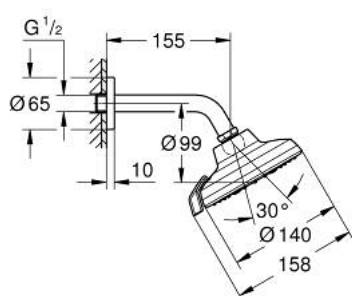

## 13 496 800 00 TEMPESTA 140 HEAD SHOWER SET 155 MM 2 SPRAYS

### ОПИСАНИЕ ПРОДУКТА

- Colour: хром
- в комплект входят:
- Tempesta 140 верхний душ, 2 режима
- режимы струи: Rain, Booster
- Переключатель режимов на душевой поверхности
- maximum flow rate (at 3 bar): 5.1 l/min
- shower arm 155 mm with round escutcheon
- шаровый шарнир +/- 15° вращающийся
- GROHE EcoJoy - сверхэффективное использование воды, при сохранении идеального потока
- GROHE AquaBooster - мощный, но экономящий воду поток
- GROHE DreamSpray превосходный поток воды
- GROHE LongLife Finish - стойкое долговечное покрытие
- GROHE SpeedClean система против известковых отложений
- Inner WaterGuide - внутренняя изоляция потока воды
- минимальное давление 1,0 бар
- может использоваться с проточным водонагревателем
  
- профессиональная серия