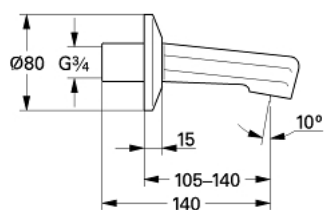

13 540 000 ИЗЛИВ ДЛЯ ВАННЫ, DN 20

ОПИСАНИЕ ПРОДУКТА

- Colour: хром
- настенный монтаж
- ламинарный преобразователь струи
- подвижная розетка
- внутренняя резьба 3/4"
- вынос 140 мм
- GROHE LongLife Finish - стойкое долговечное покрытие

13 540 000 ИЗЛИВ ДЛЯ ВАННЫ, DN 20

ЗАПАСНЫЕ ЧАСТИ

- 1: Регулятор струи (Spare part-nr. 0315400M)
- 2: Розетка (Spare part-nr. 06388000)

23 11 54
0000

13.540