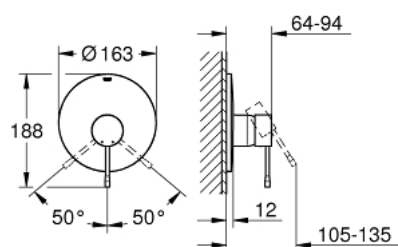

19 286 AL1 ESSENCE СМЕСИТЕЛЬ ОДНОРЫЧАЖНЫЙ СКРЫТОГО МОНТАЖА ДЛЯ ДУША

ОПИСАНИЕ ПРОДУКТА

- Colour: темный графит, матовый
- rough-in set for wall mounted shower mixer
- без встраиваемого механизма
- металлический рычаг
- GROHE LongLife finish - стойкое долговечное покрытие
- уплотнитель розетки и рычага
- металлическая розетка
- скрытое крепление
- минимальное давление 1,0 бар

19 286 AL1 ESSENCE СМЕСИТЕЛЬ ОДНОРЫЧАЖНЫЙ СКРЫТОГО МОНТАЖА ДЛЯ ДУША

ЗАПАСНЫЕ ЧАСТИ

- 1: Рычаг (Spare part-nr. 46915AL0)
- 2: Розетка (Spare part-nr. 46904AL0)
- 3: Удлинение (Spare part-nr. 46343000)*
- 4: Удлинение (Spare part-nr. 46191000)*
- 5: Ограничитель температуры (Spare part-nr. 46308000)*