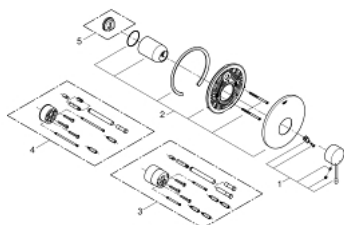

19 286 AL1 ESSENCE СМЕСИТЕЛЬ ОДНОРЫЧАЖНЫЙ СКРЫТОГО МОНТАЖА ДЛЯ ДУША

ОПИСАНИЕ ПРОДУКТА

- Colour: темный графит, матовый
- rough-in set for wall mounted shower mixer
- без встраиваемого механизма
- металлический рычаг
- GROHE LongLife finish - стойкое долговечное покрытие
- уплотнитель розетки и рычага
- металлическая розетка
- скрытое крепление
- минимальное давление 1,0 бар

19 286 AL1 ESSENCE СМЕСИТЕЛЬ ОДНОРЫЧАЖНЫЙ СКРЫТОГО МОНТАЖА ДЛЯ ДУША

ЗАПАСНЫЕ ЧАСТИ

- 1: Рычаг (Spare part-nr. 46915AL0)
- 2: Розетка (Spare part-nr. 46904AL0)
- 3: Удлинение (Spare part-nr. 46343000)*
- 4: Удлинение (Spare part-nr. 46191000)*
- 5: Ограничитель температуры (Spare part-nr. 46308000)*