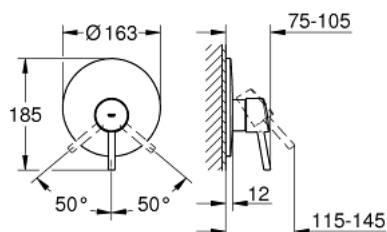

19 345 001 **CONCETTO СМЕСИТЕЛЬ ОДНОРЫЧАЖНЫЙ СКРЫТОГО МОНТАЖА ДЛЯ ДУША**

ОПИСАНИЕ ПРОДУКТА

- Colour: хром
- trim set for use with rough-in box 33 963 001, 33 964 001, 33 965 001
- без встраиваемого механизма
- металлический рычаг
- GROHE LongLife Finish - стойкое долговечное покрытие
- уплотнитель розетки и рычага
- настенная розетка
- скрытое крепление

19 345 001 **CONCETTO СМЕСИТЕЛЬ ОДНОРЫЧАЖНЫЙ СКРЫТОГО МОНТАЖА ДЛЯ ДУША**

ЗАПАСНЫЕ ЧАСТИ

- 1: Рычаг (Spare part-nr. 46723000)
- 2: Розетка (Spare part-nr. 46904000)
- 3: Колпак (Spare part-nr. 06874000)
- 4: Ограничитель температуры (Spare part-nr. 46375000)*
- 5: Удлинение (Spare part-nr. 46191000)*
- 6: Удлинение (Spare part-nr. 46343000)*