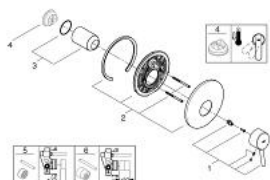

19 345 001 **CONCETTO СМЕСИТЕЛЬ ОДНОРЫЧАЖНЫЙ СКРЫТОГО МОНТАЖА ДЛЯ ДУША**

ОПИСАНИЕ ПРОДУКТА

- Colour: хром
- trim set for use with rough-in box 33 963 001, 33 964 001, 33 965 001
- без встраиваемого механизма
- металлический рычаг
- GROHE LongLife Finish - стойкое долговечное покрытие
- уплотнитель розетки и рычага
- настенная розетка
- скрытое крепление

19 345 001 **CONCETTO СМЕСИТЕЛЬ ОДНОРЫЧАЖНЫЙ СКРЫТОГО МОНТАЖА ДЛЯ ДУША**

ЗАПАСНЫЕ ЧАСТИ

- 1: Рычаг (Spare part-nr. 46723000)
- 2: Розетка (Spare part-nr. 46904000)
- 3: Колпак (Spare part-nr. 06874000)
- 4: Ограничитель температуры (Spare part-nr. 46375000)*
- 5: Удлинение (Spare part-nr. 46191000)*
- 6: Удлинение (Spare part-nr. 46343000)*