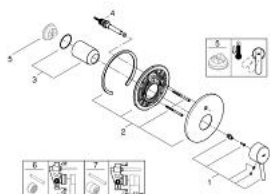

19 346 001 **CONCETTO СМЕСИТЕЛЬ ОДНОРЫЧАЖНЫЙ СКРЫТОГО МОНТАЖА ДЛЯ ВАННЫ**

ОПИСАНИЕ ПРОДУКТА

- Colour: хром
- trim set for use with rough-in box 33 963 001 or 33 965 001
- без встраиваемого механизма
- металлический рычаг
- GROHE LongLife Finish - стойкое долговечное покрытие
- автоматический переключатель: ванна/душ
- уплотнитель розетки и рычага
- настенная розетка
- скрытое винтовое крепление

19 346 001 **CONCETTO СМЕСИТЕЛЬ ОДНОРЫЧАЖНЫЙ СКРЫТОГО МОНТАЖА ДЛЯ ВАННЫ**

ЗАПАСНЫЕ ЧАСТИ

- 1: Рычаг (Spare part-nr. 46723000)
 - 2: Розетка (Spare part-nr. 46905000)
 - 3: Колпак (Spare part-nr. 06874000)
 - 4: Переключатель (Spare part-nr. 46737000)
 - 5: Ограничитель температуры (Spare part-nr. 46375000)*
 - 6: Удлинение (Spare part-nr. 46191000)*
 - 7: Удлинение (Spare part-nr. 46343000)*
- * Optional accessories