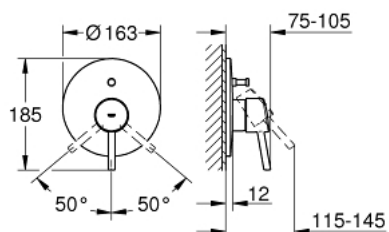

19 346 001 **CONCETTO СМЕСИТЕЛЬ ОДНОРЫЧАЖНЫЙ СКРЫТОГО МОНТАЖА ДЛЯ ВАННЫ**

ОПИСАНИЕ ПРОДУКТА

- Colour: хром
- trim set for use with rough-in box 33 963 001 or 33 965 001
- без встраиваемого механизма
- металлический рычаг
- GROHE LongLife Finish - стойкое долговечное покрытие
- автоматический переключатель: ванна/душ
- уплотнитель розетки и рычага
- настенная розетка
- скрытое винтовое крепление

19 346 001 **CONCETTO СМЕСИТЕЛЬ ОДНОРЫЧАЖНЫЙ СКРЫТОГО МОНТАЖА ДЛЯ ВАННЫ**

ЗАПАСНЫЕ ЧАСТИ

- 1: Рычаг (Spare part-nr. 46723000)
 - 2: Розетка (Spare part-nr. 46905000)
 - 3: Колпак (Spare part-nr. 06874000)
 - 4: Переключатель (Spare part-nr. 46737000)
 - 5: Ограничитель температуры (Spare part-nr. 46375000)*
 - 6: Удлинение (Spare part-nr. 46191000)*
 - 7: Удлинение (Spare part-nr. 46343000)*
- * Optional accessories