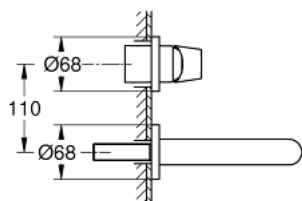

19 381 000 EUROSMART COSMOPOLITAN СМЕСИТЕЛЬ НА ДВА ОТВЕРСТИЯ РАЗМЕР S

ОПИСАНИЕ ПРОДУКТА

- Colour: хром
- настенный монтаж
- комплект верхней монтажной части для 23 571 000 / 32 635 000
- без встраиваемого механизма
- металлическая розетка
- металлический рычаг
- GROHE LongLife Finish - стойкое долговечное покрытие
- GROHE AquaGuide регулируемый аэратор
- размер по осям 110 мм
- вынос 170 мм

19 381 000 **EUROSMART COSMOPOLITAN СМЕСИТЕЛЬ НА ДВА ОТВЕРСТИЯ**
РАЗМЕР S

ЗАПАСНЫЕ ЧАСТИ

- 1: Рычаг (Spare part-nr. 46684000)
 - 2: Регулятор струи (Spare part-nr. 64451000)
 - 3: Удлинение (Spare part-nr. 46627000)*
- * Optional accessories