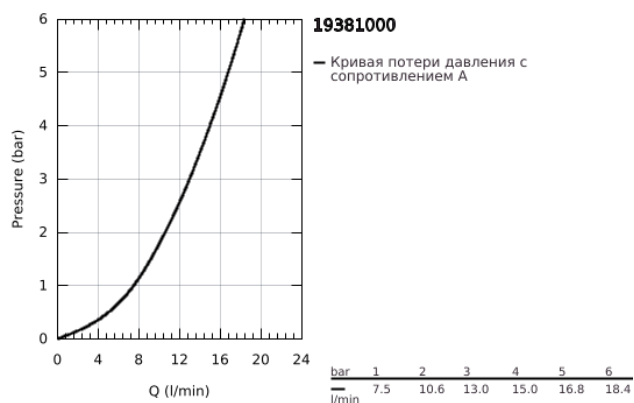

19 381 000 EUROSMART COSMOPOLITAN СМЕСИТЕЛЬ НА ДВА ОТВЕРСТИЯ РАЗМЕР S

ОПИСАНИЕ ПРОДУКТА

- Colour: хром
- настенный монтаж
- комплект верхней монтажной части для 23 571 000 / 32 635 000
- без встраиваемого механизма
- металлическая розетка
- металлический рычаг
- GROHE LongLife Finish - стойкое долговечное покрытие
- GROHE AquaGuide регулируемый аэратор
- размер по осям 110 мм
- вынос 170 мм

19 381 000 **EUROSMART COSMOPOLITAN СМЕСИТЕЛЬ НА ДВА ОТВЕРСТИЯ**
РАЗМЕР S

ЗАПАСНЫЕ ЧАСТИ

- 1: Рычаг (Spare part-nr. 46684000)
 - 2: Регулятор струи (Spare part-nr. 64451000)
 - 3: Удлинение (Spare part-nr. 46627000)*
- * Optional accessories