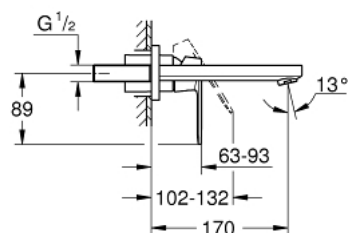

19 381 000 EUROSMART COSMOPOLITAN СМЕСИТЕЛЬ НА ДВА ОТВЕРСТИЯ РАЗМЕР S

ОПИСАНИЕ ПРОДУКТА

- Colour: хром
- настенный монтаж
- комплект верхней монтажной части для 23 571 000 / 32 635 000
- без встраиваемого механизма
- металлическая розетка
- металлический рычаг
- GROHE LongLife Finish - стойкое долговечное покрытие
- GROHE AquaGuide регулируемый аэратор
- размер по осям 110 мм
- вынос 170 мм

19 381 000 **EUROSMART COSMOPOLITAN СМЕСИТЕЛЬ НА ДВА ОТВЕРСТИЯ**
РАЗМЕР S

ЗАПАСНЫЕ ЧАСТИ

- 1: Рычаг (Spare part-nr. 46684000)
 - 2: Регулятор струи (Spare part-nr. 64451000)
 - 3: Удлинение (Spare part-nr. 46627000)*
- * Optional accessories