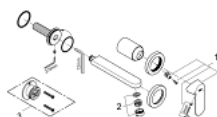

19 381 000 EUROSMART COSMOPOLITAN СМЕСИТЕЛЬ НА ДВА ОТВЕРСТИЯ РАЗМЕР S

ОПИСАНИЕ ПРОДУКТА

- Colour: хром
- настенный монтаж
- комплект верхней монтажной части для 23 571 000 / 32 635 000
- без встраиваемого механизма
- металлическая розетка
- металлический рычаг
- GROHE LongLife Finish - стойкое долговечное покрытие
- GROHE AquaGuide регулируемый аэратор
- размер по осям 110 мм
- вынос 170 мм

19 381 000 **EUROSMART COSMOPOLITAN СМЕСИТЕЛЬ НА ДВА ОТВЕРСТИЯ**
РАЗМЕР S

ЗАПАСНЫЕ ЧАСТИ

- 1: Рычаг (Spare part-nr. 46684000)
 - 2: Регулятор струи (Spare part-nr. 64451000)
 - 3: Удлинение (Spare part-nr. 46627000)*
- * Optional accessories