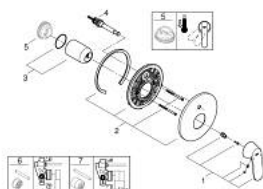

19 382 000 EUROSMART COSMOPOLITAN СМЕСИТЕЛЬ ОДНОРЫЧАЖНЫЙ СКРЫТОГО МОНТАЖА ДЛЯ ВАННЫ

ОПИСАНИЕ ПРОДУКТА

- Colour: хром
- trim set for use with rough-in box 33 963 001 or 33 965 001
- без встраиваемого механизма
- металлический рычаг
- GROHE LongLife Finish - стойкое долговечное покрытие
- автоматический переключатель: ванна/душ
- уплотнитель розетки и рычага
- настенная розетка
- скрытое крепление

19 382 000 EUROSMART COSMOPOLITAN СМЕСИТЕЛЬ ОДНОРЫЧАЖНЫЙ СКРЫТОГО МОНТАЖА ДЛЯ ВАННЫ

ЗАПАСНЫЕ ЧАСТИ

- 1: Рычаг (Spare part-nr. 46682000)
- 2: Розетка (Spare part-nr. 46905000)
- 3: Колпак (Spare part-nr. 02693000)
- 4: Переключатель (Spare part-nr. 46737000)
- 5: Ограничитель температуры (Spare part-nr. 46308000)*
- 6: Удлинение (Spare part-nr. 46191000)*
- 7: Удлинение (Spare part-nr. 46343000)*