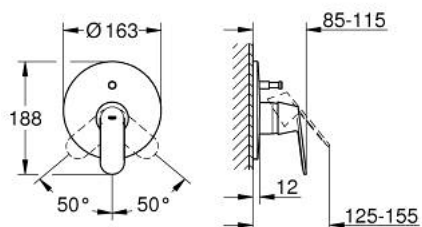

19 382 000 EUROSMART COSMOPOLITAN СМЕСИТЕЛЬ ОДНОРЫЧАЖНЫЙ СКРЫТОГО МОНТАЖА ДЛЯ ВАННЫ

ОПИСАНИЕ ПРОДУКТА

- Colour: хром
- trim set for use with rough-in box 33 963 001 or 33 965 001
- без встраиваемого механизма
- металлический рычаг
- GROHE LongLife Finish - стойкое долговечное покрытие
- автоматический переключатель: ванна/душ
- уплотнитель розетки и рычага
- настенная розетка
- скрытое крепление

19 382 000 EUROSMART COSMOPOLITAN СМЕСИТЕЛЬ ОДНОРЫЧАЖНЫЙ СКРЫТОГО МОНТАЖА ДЛЯ ВАННЫ

ЗАПАСНЫЕ ЧАСТИ

- 1: Рычаг (Spare part-nr. 46682000)
- 2: Розетка (Spare part-nr. 46905000)
- 3: Колпак (Spare part-nr. 02693000)
- 4: Переключатель (Spare part-nr. 46737000)
- 5: Ограничитель температуры (Spare part-nr. 46308000)*
- 6: Удлинение (Spare part-nr. 46191000)*
- 7: Удлинение (Spare part-nr. 46343000)*