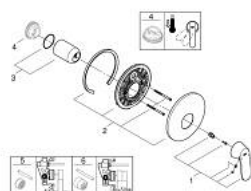

19 383 000 EUROSMART COSMOPOLITAN СМЕСИТЕЛЬ ОДНОРЫЧАЖНЫЙ СКРЫТОГО МОНТАЖА ДЛЯ ДУША

ЗАПАСНЫЕ ЧАСТИ

- 1: Рычаг (Spare part-nr. 46682000)
- 2: Розетка (Spare part-nr. 46904000)
- 3: Колпак (Spare part-nr. 02693000)
- 4: Ограничитель температуры (Spare part-nr. 46308000)*
- 5: Удлинение (Spare part-nr. 46191000)*
- 6: Удлинение (Spare part-nr. 46343000)*

* Optional accessories