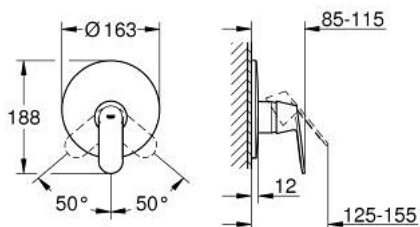

### ОПИСАНИЕ ПРОДУКТА

- Colour: хром
- trim set for use with rough-in box 33 963 001, 33 964 001, 33 965 001
- без встраиваемого механизма
- металлический рычаг
- GROHE LongLife Finish - стойкое долговечное покрытие
- уплотнитель розетки и рычага
- настенная розетка
- скрытое крепление