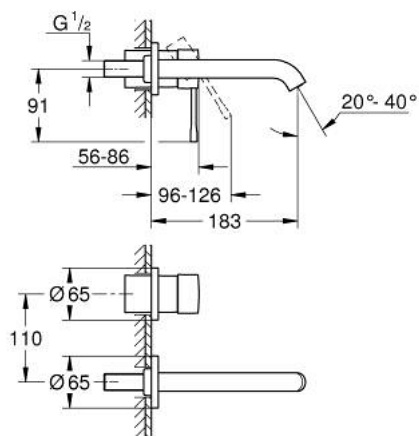

## 19 408 001 ESSENCE СМЕСИТЕЛЬ ДЛЯ РАКОВИНЫ НА ДВА ОТВЕРСТИЯ РАЗМЕР M

### ОПИСАНИЕ ПРОДУКТА

- Colour: хром
- настенный монтаж
- комплект верхней монтажной части для 23 571 000 / 32 635 000
- без встраиваемого механизма
- металлическая розетка
- металлический рычаг
- GROHE LongLife Finish - стойкое долговечное покрытие
- GROHE EcoJoy Технология совершенного потока при уменьшенном расходе воды
- максимальный расход (при давлении 3 бар): 5,7 л/мин
- GROHE AquaGuide регулируемый аэратор
- размер по осям 110 мм
- вынос 183 мм
- минимальное давление 1,0 бар

19 408 001 **ESSENCE СМЕСИТЕЛЬ ДЛЯ РАКОВИНЫ НА ДВА ОТВЕРСТИЯ**  
**РАЗМЕР M**

**ЗАПАСНЫЕ ЧАСТИ**

- 1: Рычаг (Spare part-nr. 46916000)
  - 2: Трубообразный излив (Spare part-nr. 48638000)
  - 2.1: Аэратор (Spare part-nr. 48480000)
  - 2.2: Винт (Spare part-nr. 43094000)
  - 3: Удлинение (Spare part-nr. 46943000)\*
- \* Optional accessories