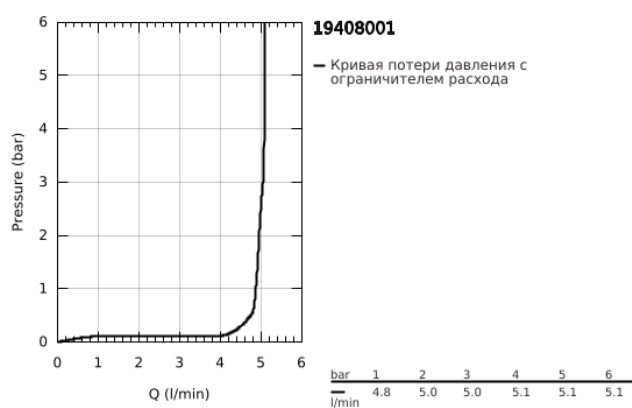

## 19 408 001 ESSENCE СМЕСИТЕЛЬ ДЛЯ РАКОВИНЫ НА ДВА ОТВЕРСТИЯ РАЗМЕР M

### ОПИСАНИЕ ПРОДУКТА

- Colour: хром
- настенный монтаж
- комплект верхней монтажной части для 23 571 000 / 32 635 000
- без встраиваемого механизма
- металлическая розетка
- металлический рычаг
- GROHE LongLife Finish - стойкое долговечное покрытие
- GROHE EcoJoy ограничитель расхода воды 5,7 л/мин
- GROHE AquaGuide регулируемый аэратор
- размер по осям 110 мм
- вынос 183 мм
- минимальное давление 1,0 бар

19 408 001 **ESSENCE СМЕСИТЕЛЬ ДЛЯ РАКОВИНЫ НА ДВА ОТВЕРСТИЯ**  
**РАЗМЕР M**

**ЗАПАСНЫЕ ЧАСТИ**

- 1: Рычаг (Spare part-nr. 46916000)
  - 2: Трубообразный излив (Spare part-nr. 48638000)
  - 2.1: Аэратор (Spare part-nr. 48480000)
  - 2.2: Винт (Spare part-nr. 43094000)
  - 3: Удлинение (Spare part-nr. 46943000)\*
- \* Optional accessories