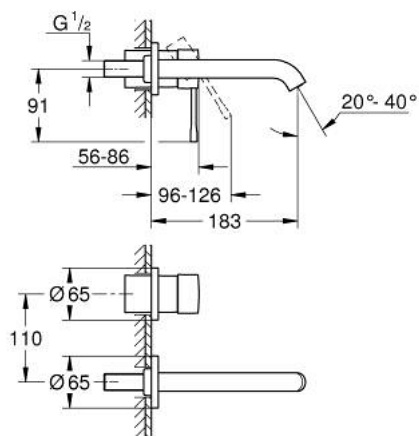

## 19 408 001 ESSENCE СМЕСИТЕЛЬ ДЛЯ РАКОВИНЫ НА ДВА ОТВЕРСТИЯ РАЗМЕР M

### ОПИСАНИЕ ПРОДУКТА

- Colour: хром
- настенный монтаж
- комплект верхней монтажной части для 23 571 000 / 32 635 000
- без встраиваемого механизма
- металлическая розетка
- металлический рычаг
- GROHE LongLife Finish - стойкое долговечное покрытие
- GROHE EcoJoy ограничитель расхода воды 5,7 л/мин
- GROHE AquaGuide регулируемый аэратор
- размер по осям 110 мм
- вынос 183 мм
- минимальное давление 1,0 бар

19 408 001 **ESSENCE СМЕСИТЕЛЬ ДЛЯ РАКОВИНЫ НА ДВА ОТВЕРСТИЯ**  
**РАЗМЕР M**

**ЗАПАСНЫЕ ЧАСТИ**

- 1: Рычаг (Spare part-nr. 46916000)
  - 2: Трубообразный излив (Spare part-nr. 48638000)
  - 2.1: Аэратор (Spare part-nr. 48480000)
  - 2.2: Винт (Spare part-nr. 43094000)
  - 3: Удлинение (Spare part-nr. 46943000)\*
- \* Optional accessories