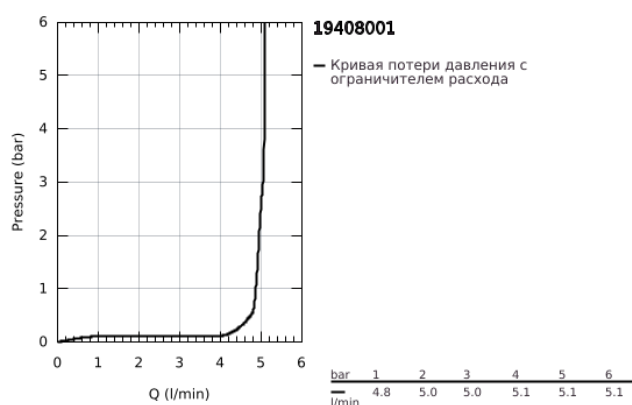

## 19 408 001 ESSENCE СМЕСИТЕЛЬ ДЛЯ РАКОВИНЫ НА ДВА ОТВЕРСТИЯ РАЗМЕР M

### ОПИСАНИЕ ПРОДУКТА

- Colour: хром
- настенный монтаж
- комплект верхней монтажной части для 23 571 000 / 32 635 000
- без встраиваемого механизма
- металлическая розетка
- металлический рычаг
- GROHE LongLife Finish - стойкое долговечное покрытие
- GROHE EcoJoy Технология совершенного потока при уменьшенном расходе воды
- максимальный расход (при давлении 3 бар): 5,7 л/мин
- GROHE AquaGuide регулируемый аэратор
- размер по осям 110 мм
- вынос 183 мм
- минимальное давление 1,0 бар