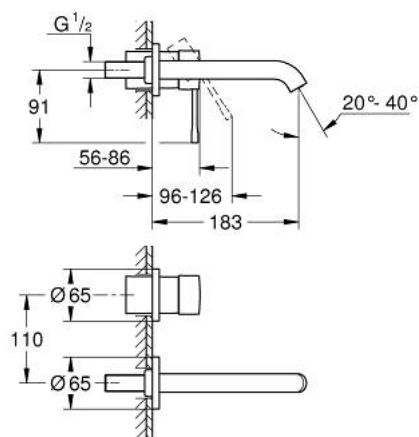

19 408 A01 ESSENCE СМЕСИТЕЛЬ ДЛЯ РАКОВИНЫ НА ДВА ОТВЕРСТИЯ РАЗМЕР M

ОПИСАНИЕ ПРОДУКТА

- Colour: темный графит, глянец
- настенный монтаж
- комплект верхней монтажной части для 23 571 000 / 32 635 000
- без встраиваемого механизма
- металлическая розетка
- металлический рычаг
- GROHE LongLife finish - стойкое долговечное покрытие
- GROHE EcoJoy Технология совершенного потока при уменьшенном расходе воды
- максимальный расход (при давлении 3 бар): 5,7 л/мин
- GROHE AquaGuide регулируемый аэратор
- размер по осям 110 мм
- вынос 183 мм
- минимальное давление 1,0 бар

19 408 A01 ESSENCE СМЕСИТЕЛЬ ДЛЯ РАКОВИНЫ НА ДВА ОТВЕРСТИЯ РАЗМЕР M

ЗАПАСНЫЕ ЧАСТИ

- 1: Рычаг (Spare part-nr. 46916A00)
 - 2: Трубообразный излив (Spare part-nr. 48638A00)
 - 2.1: Аэратор (Spare part-nr. 48480000)
 - 2.2: Винт (Spare part-nr. 43094000)
 - 3: Удлинение (Spare part-nr. 46943000)*
- * Optional accessories