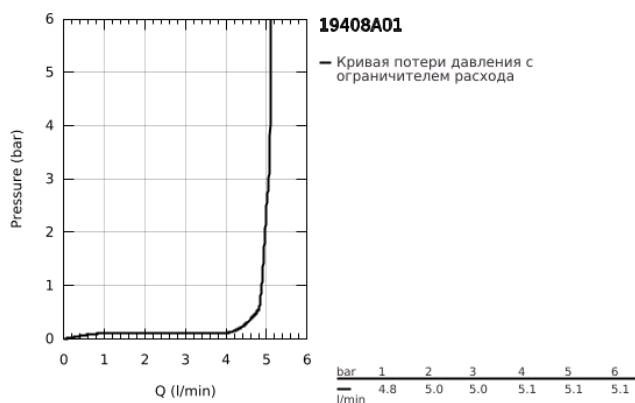

19 408 A01 ESSENCE СМЕСИТЕЛЬ ДЛЯ РАКОВИНЫ НА ДВА ОТВЕРСТИЯ РАЗМЕР M

ОПИСАНИЕ ПРОДУКТА

- Colour: темный графит, глянец
- настенный монтаж
- комплект верхней монтажной части для 23 571 000 / 32 635 000
- без встраиваемого механизма
- металлическая розетка
- металлический рычаг
- GROHE LongLife finish - стойкое долговечное покрытие
- GROHE EcoJoy Технология совершенного потока при уменьшенном расходе воды
- максимальный расход (при давлении 3 бар): 5,7 л/мин
- GROHE AquaGuide регулируемый аэратор
- размер по осям 110 мм
- вынос 183 мм
- минимальное давление 1,0 бар

19 408 A01 ESSENCE СМЕСИТЕЛЬ ДЛЯ РАКОВИНЫ НА ДВА ОТВЕРСТИЯ РАЗМЕР M

ЗАПАСНЫЕ ЧАСТИ

- 1: Рычаг (Spare part-nr. 46916A00)
 - 2: Трубообразный излив (Spare part-nr. 48638A00)
 - 2.1: Аэратор (Spare part-nr. 48480000)
 - 2.2: Винт (Spare part-nr. 43094000)
 - 3: Удлинение (Spare part-nr. 46943000)*
- * Optional accessories