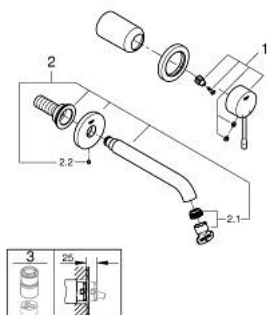

19 408 A01 ESSENCE СМЕСИТЕЛЬ ДЛЯ РАКОВИНЫ НА ДВА ОТВЕРСТИЯ РАЗМЕР M

ОПИСАНИЕ ПРОДУКТА

- Colour: темный графит, глянец
- настенный монтаж
- комплект верхней монтажной части для 23 571 000 / 32 635 000
- без встраиваемого механизма
- металлическая розетка
- металлический рычаг
- GROHE LongLife finish - стойкое долговечное покрытие
- GROHE EcoJoy ограничитель расхода воды 5,7 л/мин
- GROHE AquaGuide регулируемый аэратор
- размер по осям 110 мм
- вынос 183 мм
- минимальное давление 1,0 бар

19 408 A01 ESSENCE СМЕСИТЕЛЬ ДЛЯ РАКОВИНЫ НА ДВА ОТВЕРСТИЯ РАЗМЕР M

ЗАПАСНЫЕ ЧАСТИ

- 1: Рычаг (Spare part-nr. 46916A00)
 - 2: Трубообразный излив (Spare part-nr. 48638A00)
 - 2.1: Аэратор (Spare part-nr. 48480000)
 - 2.2: Винт (Spare part-nr. 43094000)
 - 3: Удлинение (Spare part-nr. 46943000)*
- * Optional accessories