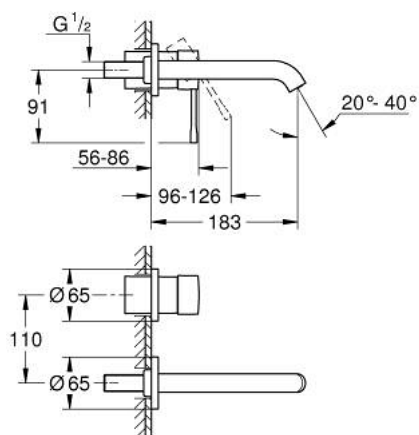

19 408 A01 ESSENCE СМЕСИТЕЛЬ ДЛЯ РАКОВИНЫ НА ДВА ОТВЕРСТИЯ РАЗМЕР M

ОПИСАНИЕ ПРОДУКТА

- Colour: темный графит, глянец
- настенный монтаж
- комплект верхней монтажной части для 23 571 000 / 32 635 000
- без встраиваемого механизма
- металлическая розетка
- металлический рычаг
- GROHE LongLife finish - стойкое долговечное покрытие
- GROHE EcoJoy ограничитель расхода воды 5,7 л/мин
- GROHE AquaGuide регулируемый аэратор
- размер по осям 110 мм
- вынос 183 мм
- минимальное давление 1,0 бар

19 408 A01 ESSENCE СМЕСИТЕЛЬ ДЛЯ РАКОВИНЫ НА ДВА ОТВЕРСТИЯ РАЗМЕР M

ЗАПАСНЫЕ ЧАСТИ

- 1: Рычаг (Spare part-nr. 46916A00)
 - 2: Трубообразный излив (Spare part-nr. 48638A00)
 - 2.1: Аэратор (Spare part-nr. 48480000)
 - 2.2: Винт (Spare part-nr. 43094000)
 - 3: Удлинение (Spare part-nr. 46943000)*
- * Optional accessories