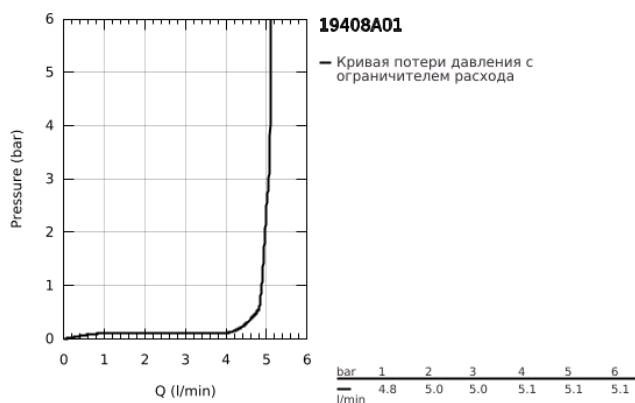

19 408 A01 ESSENCE СМЕСИТЕЛЬ ДЛЯ РАКОВИНЫ НА ДВА ОТВЕРСТИЯ РАЗМЕР M

ОПИСАНИЕ ПРОДУКТА

- Colour: темный графит, глянец
- настенный монтаж
- комплект верхней монтажной части для 23 571 000 / 32 635 000
- без встраиваемого механизма
- металлическая розетка
- металлический рычаг
- GROHE LongLife finish - стойкое долговечное покрытие
- GROHE EcoJoy ограничитель расхода воды 5,7 л/мин
- GROHE AquaGuide регулируемый аэратор
- размер по осям 110 мм
- вынос 183 мм
- минимальное давление 1,0 бар

19 408 A01 ESSENCE СМЕСИТЕЛЬ ДЛЯ РАКОВИНЫ НА ДВА ОТВЕРСТИЯ РАЗМЕР M

ЗАПАСНЫЕ ЧАСТИ

- 1: Рычаг (Spare part-nr. 46916A00)
 - 2: Трубообразный излив (Spare part-nr. 48638A00)
 - 2.1: Аэратор (Spare part-nr. 48480000)
 - 2.2: Винт (Spare part-nr. 43094000)
 - 3: Удлинение (Spare part-nr. 46943000)*
- * Optional accessories