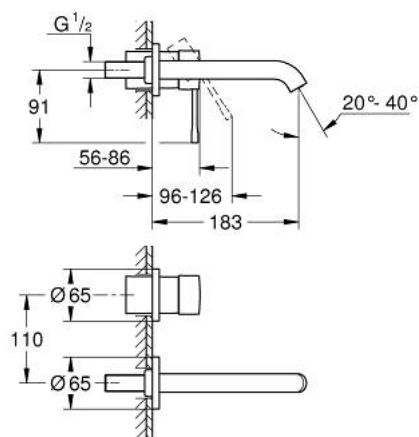

19 408 AL1 ESSENCE СМЕСИТЕЛЬ ДЛЯ РАКОВИНЫ НА ДВА ОТВЕРСТИЯ РАЗМЕР M

ОПИСАНИЕ ПРОДУКТА

- Colour: темный графит, матовый
- настенный монтаж
- комплект верхней монтажной части для 23 571 000 / 32 635 000
- без встраиваемого механизма
- металлическая розетка
- металлический рычаг
- GROHE LongLife finish - стойкое долговечное покрытие
- GROHE EcoJoy Технология совершенного потока при уменьшенном расходе воды
- максимальный расход (при давлении 3 бар): 5,7 л/мин
- GROHE AquaGuide регулируемый аэратор
- размер по осям 110 мм
- вынос 183 мм
- минимальное давление 1,0 бар

19 408 AL1 ESSENCE СМЕСИТЕЛЬ ДЛЯ РАКОВИНЫ НА ДВА ОТВЕРСТИЯ РАЗМЕР M

ЗАПАСНЫЕ ЧАСТИ

- 1: Рычаг (Spare part-nr. 46916AL0)
 - 2: Трубообразный излив (Spare part-nr. 48638AL0)
 - 2.1: Аэратор (Spare part-nr. 48480000)
 - 2.2: Винт (Spare part-nr. 43094000)
 - 3: Удлинение (Spare part-nr. 46943000)*
- * Optional accessories