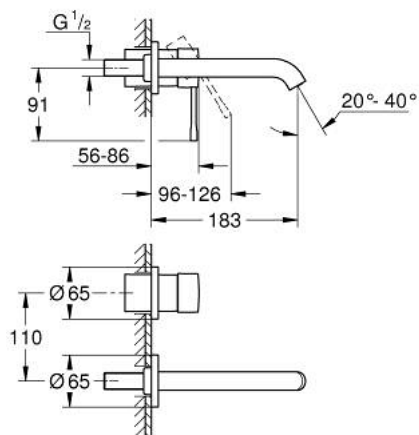

## 19 408 AL1 ESSENCE СМЕСИТЕЛЬ ДЛЯ РАКОВИНЫ НА ДВА ОТВЕРСТИЯ РАЗМЕР M

### ОПИСАНИЕ ПРОДУКТА

- Colour: темный графит, матовый
- настенный монтаж
- комплект верхней монтажной части для 23 571 000 / 32 635 000
- без встраиваемого механизма
- металлическая розетка
- металлический рычаг
- GROHE LongLife finish - стойкое долговечное покрытие
- GROHE EcoJoy ограничитель расхода воды 5,7 л/мин
- GROHE AquaGuide регулируемый аэратор
- размер по осям 110 мм
- вынос 183 мм
- минимальное давление 1,0 бар