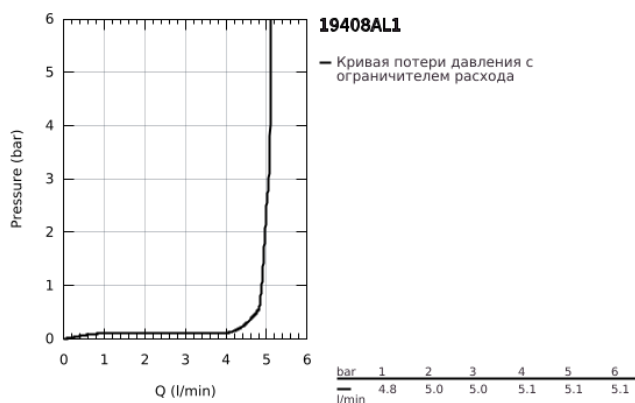

## 19 408 AL1 ESSENCE СМЕСИТЕЛЬ ДЛЯ РАКОВИНЫ НА ДВА ОТВЕРСТИЯ РАЗМЕР M

### ОПИСАНИЕ ПРОДУКТА

- Colour: темный графит, матовый
- настенный монтаж
- комплект верхней монтажной части для 23 571 000 / 32 635 000
- без встраиваемого механизма
- металлическая розетка
- металлический рычаг
- GROHE LongLife finish - стойкое долговечное покрытие
- GROHE EcoJoy ограничитель расхода воды 5,7 л/мин
- GROHE AquaGuide регулируемый аэратор
- размер по осям 110 мм
- вынос 183 мм
- минимальное давление 1,0 бар