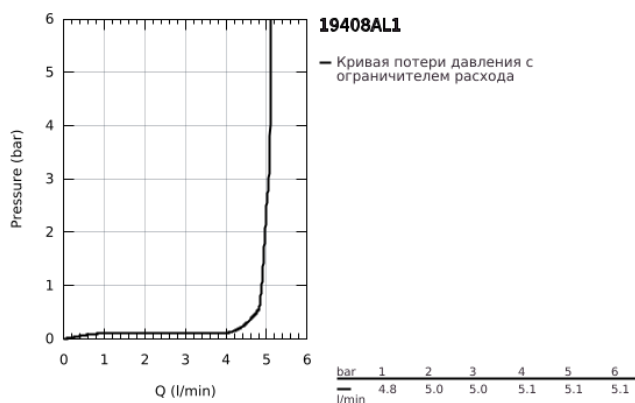

19 408 AL1 ESSENCE СМЕСИТЕЛЬ ДЛЯ РАКОВИНЫ НА ДВА ОТВЕРСТИЯ РАЗМЕР M

ОПИСАНИЕ ПРОДУКТА

- Colour: темный графит, матовый
- настенный монтаж
- комплект верхней монтажной части для 23 571 000 / 32 635 000
- без встраиваемого механизма
- металлическая розетка
- металлический рычаг
- GROHE LongLife finish - стойкое долговечное покрытие
- GROHE EcoJoy Технология совершенного потока при уменьшенном расходе воды
- максимальный расход (при давлении 3 бар): 5,7 л/мин
- GROHE AquaGuide регулируемый аэратор
- размер по осям 110 мм
- вынос 183 мм
- минимальное давление 1,0 бар

19 408 AL1 ESSENCE СМЕСИТЕЛЬ ДЛЯ РАКОВИНЫ НА ДВА ОТВЕРСТИЯ РАЗМЕР M

ЗАПАСНЫЕ ЧАСТИ

- 1: Рычаг (Spare part-nr. 46916AL0)
 - 2: Трубообразный излив (Spare part-nr. 48638AL0)
 - 2.1: Аэратор (Spare part-nr. 48480000)
 - 2.2: Винт (Spare part-nr. 43094000)
 - 3: Удлинение (Spare part-nr. 46943000)*
- * Optional accessories