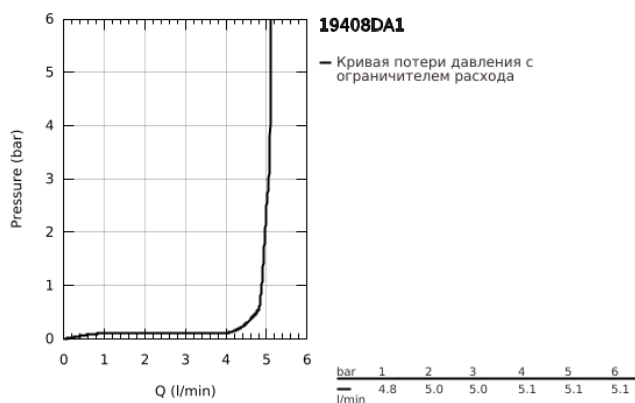

19 408 DA1 ESSENCE СМЕСИТЕЛЬ ДЛЯ РАКОВИНЫ НА ДВА ОТВЕРСТИЯ РАЗМЕР M

ОПИСАНИЕ ПРОДУКТА

- Colour: теплый закат, глянec
- настенный монтаж
- комплект верхней монтажной части для 23 571 000 / 32 635 000
- без встраиваемого механизма
- металлическая розетка
- металлический рычаг
- GROHE LongLife finish - стойкое долговечное покрытие
- GROHE EcoJoy ограничитель расхода воды 5,7 л/мин
- GROHE AquaGuide регулируемый аэратор
- размер по осям 110 мм
- вынос 183 мм
- минимальное давление 1,0 бар

19 408 DA1 ESSENCE СМЕСИТЕЛЬ ДЛЯ РАКОВИНЫ НА ДВА ОТВЕРСТИЯ РАЗМЕР M

ЗАПАСНЫЕ ЧАСТИ

- 1: Рычаг (Spare part-nr. 46916DA0)
 - 2: Трубообразный излив (Spare part-nr. 48638DA0)
 - 2.1: Аэратор (Spare part-nr. 48480000)
 - 2.2: Винт (Spare part-nr. 43094000)
 - 3: Удлинение (Spare part-nr. 46943000)*
- * Optional accessories