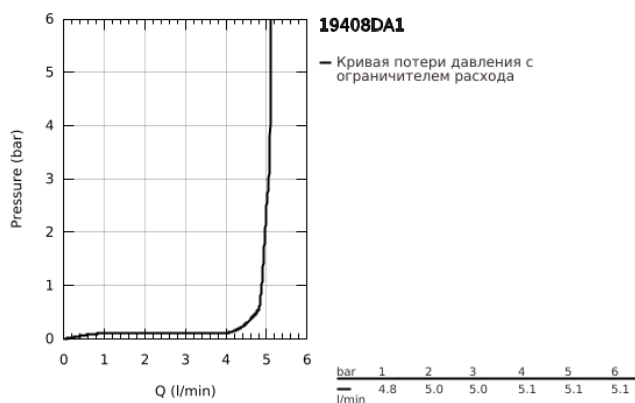

## 19 408 DA1 ESSENCE СМЕСИТЕЛЬ ДЛЯ РАКОВИНЫ НА ДВА ОТВЕРСТИЯ РАЗМЕР M

### ОПИСАНИЕ ПРОДУКТА

- Colour: теплый закат, глянec
- настенный монтаж
- комплект верхней монтажной части для 23 571 000 / 32 635 000
- без встраиваемого механизма
- металлическая розетка
- металлический рычаг
- GROHE LongLife finish - стойкое долговечное покрытие
- GROHE EcoJoy Технология совершенного потока при уменьшенном расходе воды
- максимальный расход (при давлении 3 бар): 5,7 л/мин
- GROHE AquaGuide регулируемый аэратор
- размер по осям 110 мм
- вынос 183 мм
- минимальное давление 1,0 бар