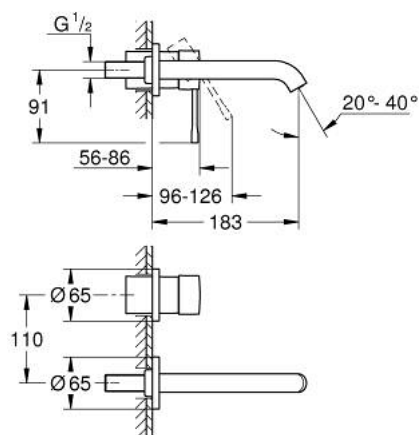

19 408 DA1 ESSENCE СМЕСИТЕЛЬ ДЛЯ РАКОВИНЫ НА ДВА ОТВЕРСТИЯ РАЗМЕР M

ОПИСАНИЕ ПРОДУКТА

- Colour: теплый закат, глянec
- настенный монтаж
- комплект верхней монтажной части для 23 571 000 / 32 635 000
- без встраиваемого механизма
- металлическая розетка
- металлический рычаг
- GROHE LongLife finish - стойкое долговечное покрытие
- GROHE EcoJoy ограничитель расхода воды 5,7 л/мин
- GROHE AquaGuide регулируемый аэратор
- размер по осям 110 мм
- вынос 183 мм
- минимальное давление 1,0 бар

19 408 DA1 ESSENCE СМЕСИТЕЛЬ ДЛЯ РАКОВИНЫ НА ДВА ОТВЕРСТИЯ РАЗМЕР M

ЗАПАСНЫЕ ЧАСТИ

- 1: Рычаг (Spare part-nr. 46916DA0)
 - 2: Трубообразный излив (Spare part-nr. 48638DA0)
 - 2.1: Аэратор (Spare part-nr. 48480000)
 - 2.2: Винт (Spare part-nr. 43094000)
 - 3: Удлинение (Spare part-nr. 46943000)*
- * Optional accessories