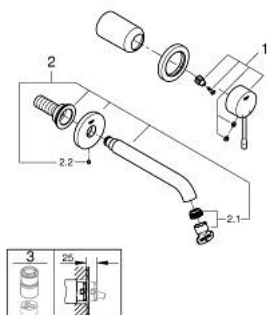

19 408 DA1 ESSENCE СМЕСИТЕЛЬ ДЛЯ РАКОВИНЫ НА ДВА ОТВЕРСТИЯ РАЗМЕР M

ОПИСАНИЕ ПРОДУКТА

- Colour: теплый закат, глянec
- настенный монтаж
- комплект верхней монтажной части для 23 571 000 / 32 635 000
- без встраиваемого механизма
- металлическая розетка
- металлический рычаг
- GROHE LongLife finish - стойкое долговечное покрытие
- GROHE EcoJoy ограничитель расхода воды 5,7 л/мин
- GROHE AquaGuide регулируемый аэратор
- размер по осям 110 мм
- вынос 183 мм
- минимальное давление 1,0 бар

19 408 DA1 ESSENCE СМЕСИТЕЛЬ ДЛЯ РАКОВИНЫ НА ДВА ОТВЕРСТИЯ РАЗМЕР M

ЗАПАСНЫЕ ЧАСТИ

- 1: Рычаг (Spare part-nr. 46916DA0)
 - 2: Трубообразный излив (Spare part-nr. 48638DA0)
 - 2.1: Аэратор (Spare part-nr. 48480000)
 - 2.2: Винт (Spare part-nr. 43094000)
 - 3: Удлинение (Spare part-nr. 46943000)*
- * Optional accessories