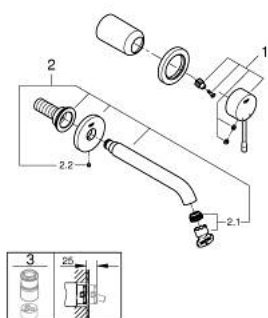

## 19 408 DA1 ESSENCE СМЕСИТЕЛЬ ДЛЯ РАКОВИНЫ НА ДВА ОТВЕРСТИЯ РАЗМЕР M

### ОПИСАНИЕ ПРОДУКТА

- Colour: теплый закат, глянec
- настенный монтаж
- комплект верхней монтажной части для 23 571 000 / 32 635 000
- без встраиваемого механизма
- металлическая розетка
- металлический рычаг
- GROHE LongLife finish - стойкое долговечное покрытие
- GROHE EcoJoy Технология совершенного потока при уменьшенном расходе воды
- максимальный расход (при давлении 3 бар): 5,7 л/мин
- GROHE AquaGuide регулируемый аэратор
- размер по осям 110 мм
- вынос 183 мм
- минимальное давление 1,0 бар