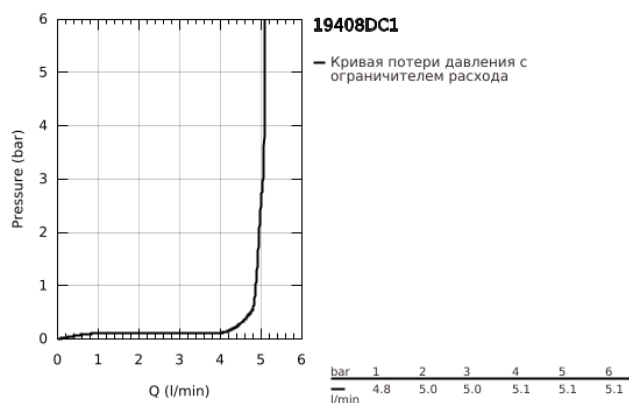

## 19 408 DC1 ESSENCE СМЕСИТЕЛЬ ДЛЯ РАКОВИНЫ НА ДВА ОТВЕРСТИЯ РАЗМЕР M

### ОПИСАНИЕ ПРОДУКТА

- Colour: суперсталь
- настенный монтаж
- комплект верхней монтажной части для 23 571 000 / 32 635 000
- без встраиваемого механизма
- металлическая розетка
- металлический рычаг
- GROHE LongLife finish - стойкое долговечное покрытие
- GROHE EcoJoy Технология совершенного потока при уменьшенном расходе воды
- максимальный расход (при давлении 3 бар): 5,7 л/мин
- GROHE AquaGuide регулируемый аэратор
- размер по осям 110 мм
- вынос 183 мм
- минимальное давление 1,0 бар