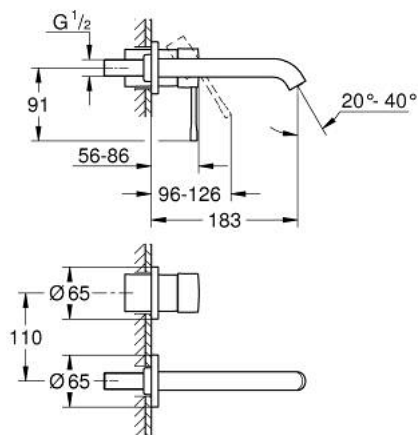

19 408 DC1 ESSENCE СМЕСИТЕЛЬ ДЛЯ РАКОВИНЫ НА ДВА ОТВЕРСТИЯ РАЗМЕР M

ОПИСАНИЕ ПРОДУКТА

- Colour: суперсталь
- настенный монтаж
- комплект верхней монтажной части для 23 571 000 / 32 635 000
- без встраиваемого механизма
- металлическая розетка
- металлический рычаг
- GROHE LongLife finish - стойкое долговечное покрытие
- GROHE EcoJoy ограничитель расхода воды 5,7 л/мин
- GROHE AquaGuide регулируемый аэратор
- размер по осям 110 мм
- вынос 183 мм
- минимальное давление 1,0 бар

19 408 DC1 ESSENCE СМЕСИТЕЛЬ ДЛЯ РАКОВИНЫ НА ДВА ОТВЕРСТИЯ РАЗМЕР M

ЗАПАСНЫЕ ЧАСТИ

- 1: Рычаг (Spare part-nr. 46916DC0)
 - 2: Трубообразный излив (Spare part-nr. 48638DC0)
 - 2.1: Аэратор (Spare part-nr. 48480000)
 - 2.2: Винт (Spare part-nr. 43094000)
 - 3: Удлинение (Spare part-nr. 46943000)*
- * Optional accessories