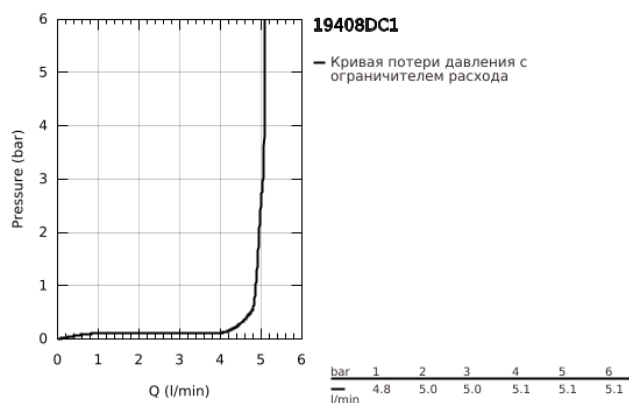

19 408 DC1 ESSENCE СМЕСИТЕЛЬ ДЛЯ РАКОВИНЫ НА ДВА ОТВЕРСТИЯ РАЗМЕР M

ОПИСАНИЕ ПРОДУКТА

- Colour: суперсталь
- настенный монтаж
- комплект верхней монтажной части для 23 571 000 / 32 635 000
- без встраиваемого механизма
- металлическая розетка
- металлический рычаг
- GROHE LongLife finish - стойкое долговечное покрытие
- GROHE EcoJoy ограничитель расхода воды 5,7 л/мин
- GROHE AquaGuide регулируемый аэратор
- размер по осям 110 мм
- вынос 183 мм
- минимальное давление 1,0 бар

19 408 DC1 ESSENCE СМЕСИТЕЛЬ ДЛЯ РАКОВИНЫ НА ДВА ОТВЕРСТИЯ РАЗМЕР M

ЗАПАСНЫЕ ЧАСТИ

- 1: Рычаг (Spare part-nr. 46916DC0)
 - 2: Трубообразный излив (Spare part-nr. 48638DC0)
 - 2.1: Аэратор (Spare part-nr. 48480000)
 - 2.2: Винт (Spare part-nr. 43094000)
 - 3: Удлинение (Spare part-nr. 46943000)*
- * Optional accessories