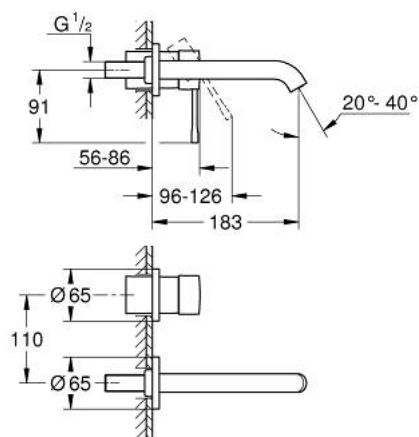

19 408 DL1 ESSENCE СМЕСИТЕЛЬ ДЛЯ РАКОВИНЫ НА ДВА ОТВЕРСТИЯ РАЗМЕР M

ОПИСАНИЕ ПРОДУКТА

- Colour: теплый закат, матовый
- настенный монтаж
- комплект верхней монтажной части для 23 571 000 / 32 635 000
- без встраиваемого механизма
- металлическая розетка
- металлический рычаг
- GROHE LongLife finish - стойкое долговечное покрытие
- GROHE EcoJoy ограничитель расхода воды 5,7 л/мин
- GROHE AquaGuide регулируемый аэратор
- размер по осям 110 мм
- вынос 183 мм
- минимальное давление 1,0 бар

19 408 DL1 ESSENCE СМЕСИТЕЛЬ ДЛЯ РАКОВИНЫ НА ДВА ОТВЕРСТИЯ РАЗМЕР M

ЗАПАСНЫЕ ЧАСТИ

- 1: Рычаг (Spare part-nr. 46916DL0)
 - 2: Трубообразный излив (Spare part-nr. 48638DL0)
 - 2.1: Аэратор (Spare part-nr. 48480000)
 - 2.2: Винт (Spare part-nr. 43094000)
 - 3: Удлинение (Spare part-nr. 46943000)*
- * Optional accessories