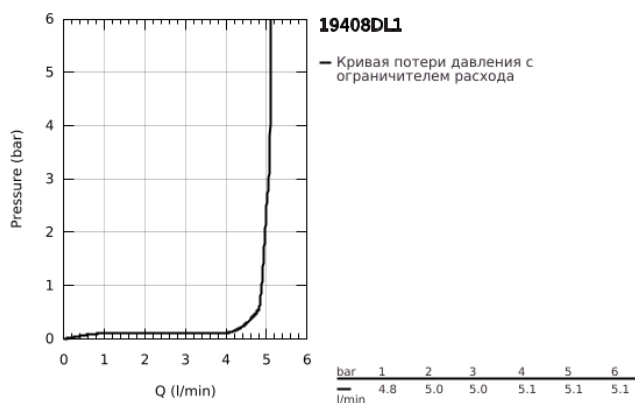

19 408 DL1 ESSENCE СМЕСИТЕЛЬ ДЛЯ РАКОВИНЫ НА ДВА ОТВЕРСТИЯ РАЗМЕР M

ОПИСАНИЕ ПРОДУКТА

- Colour: теплый закат, матовый
- настенный монтаж
- комплект верхней монтажной части для 23 571 000 / 32 635 000
- без встраиваемого механизма
- металлическая розетка
- металлический рычаг
- GROHE LongLife finish - стойкое долговечное покрытие
- GROHE EcoJoy ограничитель расхода воды 5,7 л/мин
- GROHE AquaGuide регулируемый аэратор
- размер по осям 110 мм
- вынос 183 мм
- минимальное давление 1,0 бар

19 408 DL1 ESSENCE СМЕСИТЕЛЬ ДЛЯ РАКОВИНЫ НА ДВА ОТВЕРСТИЯ РАЗМЕР M

ЗАПАСНЫЕ ЧАСТИ

- 1: Рычаг (Spare part-nr. 46916DL0)
 - 2: Трубообразный излив (Spare part-nr. 48638DL0)
 - 2.1: Аэратор (Spare part-nr. 48480000)
 - 2.2: Винт (Spare part-nr. 43094000)
 - 3: Удлинение (Spare part-nr. 46943000)*
- * Optional accessories