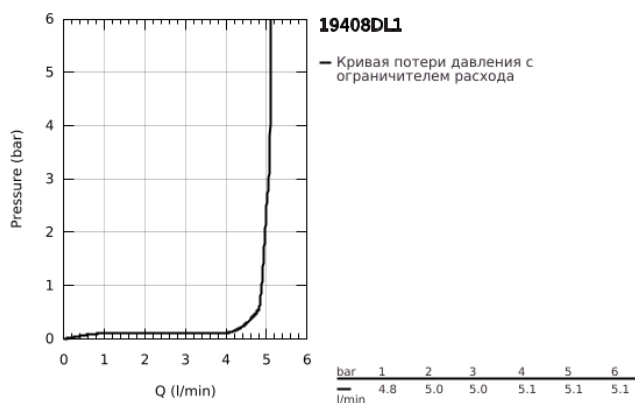

19 408 DL1 ESSENCE СМЕСИТЕЛЬ ДЛЯ РАКОВИНЫ НА ДВА ОТВЕРСТИЯ РАЗМЕР M

ОПИСАНИЕ ПРОДУКТА

- Colour: теплый закат, матовый
- настенный монтаж
- комплект верхней монтажной части для 23 571 000 / 32 635 000
- без встраиваемого механизма
- металлическая розетка
- металлический рычаг
- GROHE LongLife finish - стойкое долговечное покрытие
- GROHE EcoJoy Технология совершенного потока при уменьшенном расходе воды
- максимальный расход (при давлении 3 бар): 5,7 л/мин
- GROHE AquaGuide регулируемый аэратор
- размер по осям 110 мм
- вынос 183 мм
- минимальное давление 1,0 бар

19 408 DL1 ESSENCE СМЕСИТЕЛЬ ДЛЯ РАКОВИНЫ НА ДВА ОТВЕРСТИЯ РАЗМЕР M

ЗАПАСНЫЕ ЧАСТИ

- 1: Рычаг (Spare part-nr. 46916DL0)
 - 2: Трубообразный излив (Spare part-nr. 48638DL0)
 - 2.1: Аэратор (Spare part-nr. 48480000)
 - 2.2: Винт (Spare part-nr. 43094000)
 - 3: Удлинение (Spare part-nr. 46943000)*
- * Optional accessories