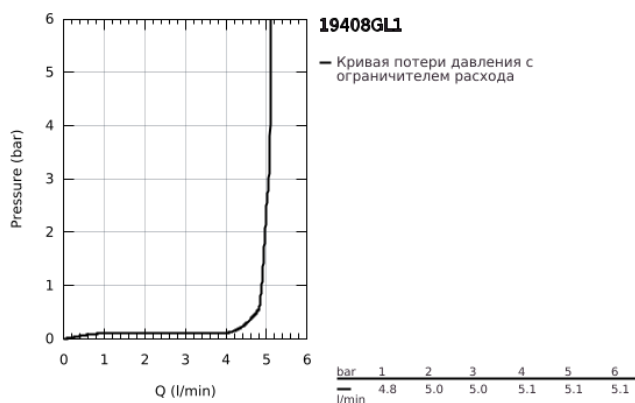

## 19 408 GL1 ESSENCE СМЕСИТЕЛЬ ДЛЯ РАКОВИНЫ НА ДВА ОТВЕРСТИЯ РАЗМЕР M

### ОПИСАНИЕ ПРОДУКТА

- Colour: холодный расцвет, глянец
- настенный монтаж
- комплект верхней монтажной части для 23 571 000 / 32 635 000
- без встраиваемого механизма
- металлическая розетка
- металлический рычаг
- GROHE LongLife finish - стойкое долговечное покрытие
- GROHE EcoJoy Технология совершенного потока при уменьшенном расходе воды
- максимальный расход (при давлении 3 бар): 5,7 л/мин
- GROHE AquaGuide регулируемый аэратор
- размер по осям 110 мм
- вынос 183 мм
- минимальное давление 1,0 бар