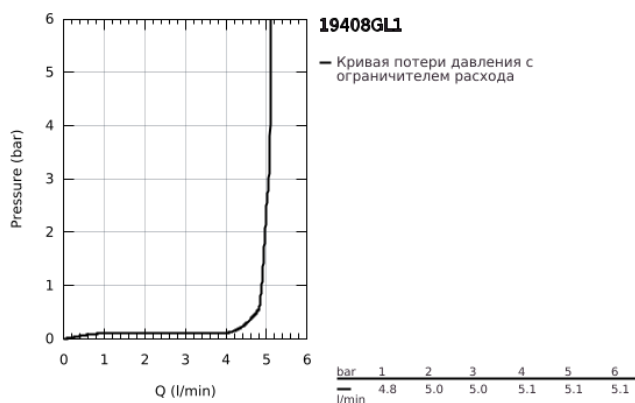

19 408 GL1 ESSENCE СМЕСИТЕЛЬ ДЛЯ РАКОВИНЫ НА ДВА ОТВЕРСТИЯ РАЗМЕР M

ОПИСАНИЕ ПРОДУКТА

- Colour: холодный расцвет, глянец
- настенный монтаж
- комплект верхней монтажной части для 23 571 000 / 32 635 000
- без встраиваемого механизма
- металлическая розетка
- металлический рычаг
- GROHE LongLife finish - стойкое долговечное покрытие
- GROHE EcoJoy ограничитель расхода воды 5,7 л/мин
- GROHE AquaGuide регулируемый аэратор
- размер по осям 110 мм
- вынос 183 мм
- минимальное давление 1,0 бар

19 408 GL1 ESSENCE СМЕСИТЕЛЬ ДЛЯ РАКОВИНЫ НА ДВА ОТВЕРСТИЯ РАЗМЕР M

ЗАПАСНЫЕ ЧАСТИ

- 1: Рычаг (Spare part-nr. 46916GL0)
 - 2: Трубообразный излив (Spare part-nr. 48638GL0)
 - 2.1: Аэратор (Spare part-nr. 48480000)
 - 2.2: Винт (Spare part-nr. 43094000)
 - 3: Удлинение (Spare part-nr. 46943000)*
- * Optional accessories