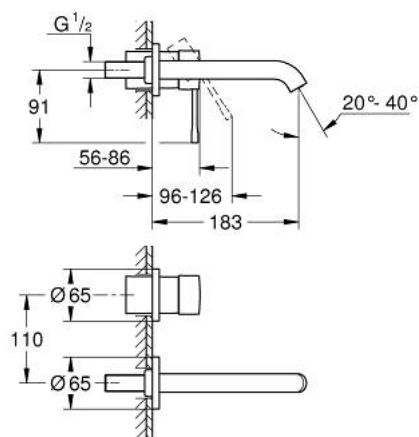

## 19 408 GL1 ESSENCE СМЕСИТЕЛЬ ДЛЯ РАКОВИНЫ НА ДВА ОТВЕРСТИЯ РАЗМЕР M

### ОПИСАНИЕ ПРОДУКТА

- Colour: холодный расцвет, глянец
- настенный монтаж
- комплект верхней монтажной части для 23 571 000 / 32 635 000
- без встраиваемого механизма
- металлическая розетка
- металлический рычаг
- GROHE LongLife finish - стойкое долговечное покрытие
- GROHE EcoJoy Технология совершенного потока при уменьшенном расходе воды
- максимальный расход (при давлении 3 бар): 5,7 л/мин
- GROHE AquaGuide регулируемый аэратор
- размер по осям 110 мм
- вынос 183 мм
- минимальное давление 1,0 бар