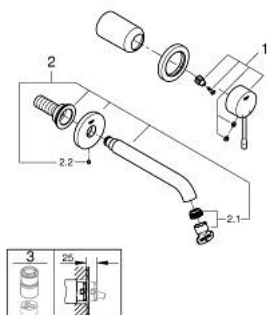

19 408 GL1 ESSENCE СМЕСИТЕЛЬ ДЛЯ РАКОВИНЫ НА ДВА ОТВЕРСТИЯ РАЗМЕР M

ОПИСАНИЕ ПРОДУКТА

- Colour: холодный расцвет, глянец
- настенный монтаж
- комплект верхней монтажной части для 23 571 000 / 32 635 000
- без встраиваемого механизма
- металлическая розетка
- металлический рычаг
- GROHE LongLife finish - стойкое долговечное покрытие
- GROHE EcoJoy ограничитель расхода воды 5,7 л/мин
- GROHE AquaGuide регулируемый аэратор
- размер по осям 110 мм
- вынос 183 мм
- минимальное давление 1,0 бар

19 408 GL1 ESSENCE СМЕСИТЕЛЬ ДЛЯ РАКОВИНЫ НА ДВА ОТВЕРСТИЯ РАЗМЕР M

ЗАПАСНЫЕ ЧАСТИ

- 1: Рычаг (Spare part-nr. 46916GL0)
 - 2: Трубообразный излив (Spare part-nr. 48638GL0)
 - 2.1: Аэратор (Spare part-nr. 48480000)
 - 2.2: Винт (Spare part-nr. 43094000)
 - 3: Удлинение (Spare part-nr. 46943000)*
- * Optional accessories