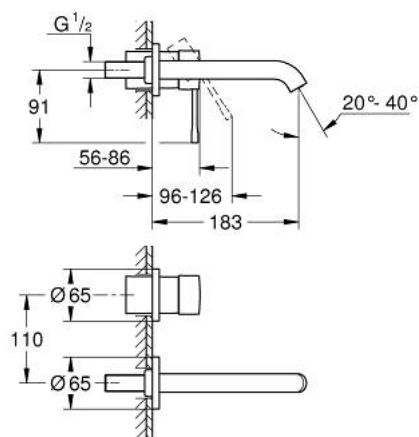

19 408 GL1 ESSENCE СМЕСИТЕЛЬ ДЛЯ РАКОВИНЫ НА ДВА ОТВЕРСТИЯ РАЗМЕР M

ОПИСАНИЕ ПРОДУКТА

- Colour: холодный расцвет, глянец
- настенный монтаж
- комплект верхней монтажной части для 23 571 000 / 32 635 000
- без встраиваемого механизма
- металлическая розетка
- металлический рычаг
- GROHE LongLife finish - стойкое долговечное покрытие
- GROHE EcoJoy ограничитель расхода воды 5,7 л/мин
- GROHE AquaGuide регулируемый аэратор
- размер по осям 110 мм
- вынос 183 мм
- минимальное давление 1,0 бар

19 408 GL1 ESSENCE СМЕСИТЕЛЬ ДЛЯ РАКОВИНЫ НА ДВА ОТВЕРСТИЯ РАЗМЕР M

ЗАПАСНЫЕ ЧАСТИ

- 1: Рычаг (Spare part-nr. 46916GL0)
 - 2: Трубообразный излив (Spare part-nr. 48638GL0)
 - 2.1: Аэратор (Spare part-nr. 48480000)
 - 2.2: Винт (Spare part-nr. 43094000)
 - 3: Удлинение (Spare part-nr. 46943000)*
- * Optional accessories