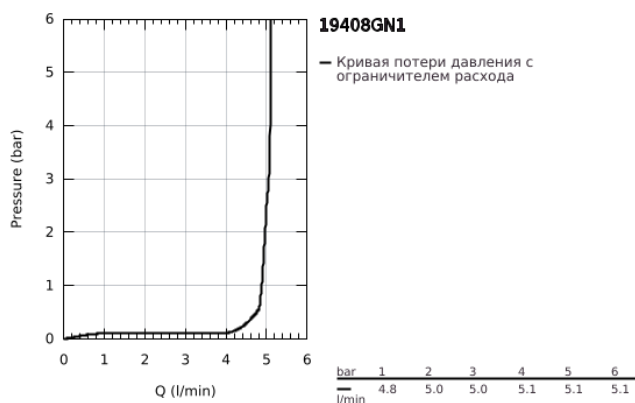

19 408 GN1 ESSENCE СМЕСИТЕЛЬ ДЛЯ РАКОВИНЫ НА ДВА ОТВЕРСТИЯ РАЗМЕР M

ОПИСАНИЕ ПРОДУКТА

- Colour: холодный рассвет, матовый
- настенный монтаж
- комплект верхней монтажной части для 23 571 000 / 32 635 000
- без встраиваемого механизма
- металлическая розетка
- металлический рычаг
- GROHE LongLife finish - стойкое долговечное покрытие
- GROHE EcoJoy Технология совершенного потока при уменьшенном расходе воды
- максимальный расход (при давлении 3 бар): 5,7 л/мин
- GROHE AquaGuide регулируемый аэратор
- размер по осям 110 мм
- вынос 183 мм
- минимальное давление 1,0 бар

19 408 GN1 ESSENCE СМЕСИТЕЛЬ ДЛЯ РАКОВИНЫ НА ДВА ОТВЕРСТИЯ РАЗМЕР M

ЗАПАСНЫЕ ЧАСТИ

- 1: Рычаг (Spare part-nr. 46916GN0)
 - 2: Трубообразный излив (Spare part-nr. 48638GN0)
 - 2.1: Аэратор (Spare part-nr. 48480000)
 - 2.2: Винт (Spare part-nr. 43094000)
 - 3: Удлинение (Spare part-nr. 46943000)*
- * Optional accessories