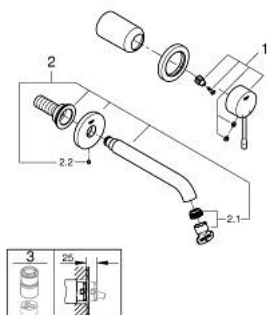

19 408 GN1 ESSENCE СМЕСИТЕЛЬ ДЛЯ РАКОВИНЫ НА ДВА ОТВЕРСТИЯ РАЗМЕР M

ОПИСАНИЕ ПРОДУКТА

- Colour: холодный рассвет, матовый
- настенный монтаж
- комплект верхней монтажной части для 23 571 000 / 32 635 000
- без встраиваемого механизма
- металлическая розетка
- металлический рычаг
- GROHE LongLife finish - стойкое долговечное покрытие
- GROHE EcoJoy Технология совершенного потока при уменьшенном расходе воды
- максимальный расход (при давлении 3 бар): 5,7 л/мин
- GROHE AquaGuide регулируемый аэратор
- размер по осям 110 мм
- вынос 183 мм
- минимальное давление 1,0 бар

19 408 GN1 ESSENCE СМЕСИТЕЛЬ ДЛЯ РАКОВИНЫ НА ДВА ОТВЕРСТИЯ РАЗМЕР M

ЗАПАСНЫЕ ЧАСТИ

- 1: Рычаг (Spare part-nr. 46916GN0)
 - 2: Трубообразный излив (Spare part-nr. 48638GN0)
 - 2.1: Аэратор (Spare part-nr. 48480000)
 - 2.2: Винт (Spare part-nr. 43094000)
 - 3: Удлинение (Spare part-nr. 46943000)*
- * Optional accessories