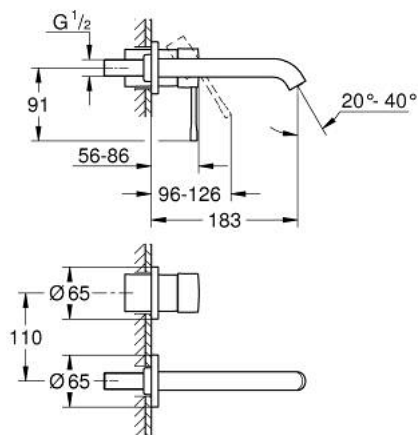

19 408 GN1 ESSENCE СМЕСИТЕЛЬ ДЛЯ РАКОВИНЫ НА ДВА ОТВЕРСТИЯ РАЗМЕР M

ОПИСАНИЕ ПРОДУКТА

- Colour: холодный рассвет, матовый
- настенный монтаж
- комплект верхней монтажной части для 23 571 000 / 32 635 000
- без встраиваемого механизма
- металлическая розетка
- металлический рычаг
- GROHE LongLife finish - стойкое долговечное покрытие
- GROHE EcoJoy ограничитель расхода воды 5,7 л/мин
- GROHE AquaGuide регулируемый аэратор
- размер по осям 110 мм
- вынос 183 мм
- минимальное давление 1,0 бар

19 408 GN1 ESSENCE СМЕСИТЕЛЬ ДЛЯ РАКОВИНЫ НА ДВА ОТВЕРСТИЯ РАЗМЕР M

ЗАПАСНЫЕ ЧАСТИ

- 1: Рычаг (Spare part-nr. 46916GN0)
 - 2: Трубообразный излив (Spare part-nr. 48638GN0)
 - 2.1: Аэратор (Spare part-nr. 48480000)
 - 2.2: Винт (Spare part-nr. 43094000)
 - 3: Удлинение (Spare part-nr. 46943000)*
- * Optional accessories