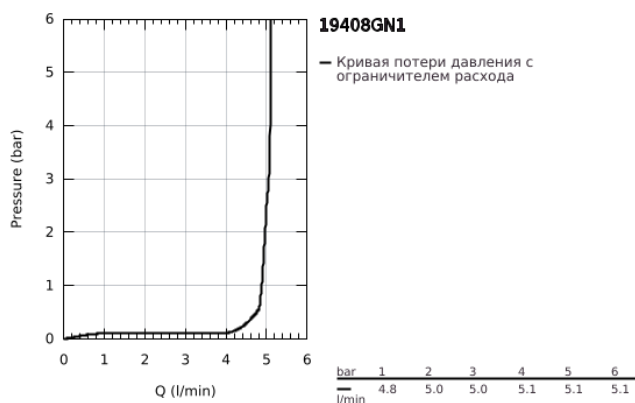

19 408 GN1 ESSENCE СМЕСИТЕЛЬ ДЛЯ РАКОВИНЫ НА ДВА ОТВЕРСТИЯ РАЗМЕР M

ОПИСАНИЕ ПРОДУКТА

- Colour: холодный рассвет, матовый
- настенный монтаж
- комплект верхней монтажной части для 23 571 000 / 32 635 000
- без встраиваемого механизма
- металлическая розетка
- металлический рычаг
- GROHE LongLife finish - стойкое долговечное покрытие
- GROHE EcoJoy ограничитель расхода воды 5,7 л/мин
- GROHE AquaGuide регулируемый аэратор
- размер по осям 110 мм
- вынос 183 мм
- минимальное давление 1,0 бар

19 408 GN1 ESSENCE СМЕСИТЕЛЬ ДЛЯ РАКОВИНЫ НА ДВА ОТВЕРСТИЯ РАЗМЕР M

ЗАПАСНЫЕ ЧАСТИ

- 1: Рычаг (Spare part-nr. 46916GN0)
 - 2: Трубообразный излив (Spare part-nr. 48638GN0)
 - 2.1: Аэратор (Spare part-nr. 48480000)
 - 2.2: Винт (Spare part-nr. 43094000)
 - 3: Удлинение (Spare part-nr. 46943000)*
- * Optional accessories