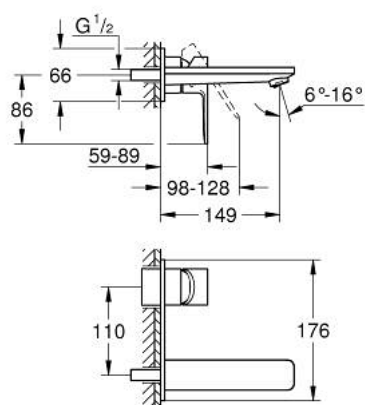

19 409 001 LINEARE СМЕСИТЕЛЬ ДЛЯ РАКОВИНЫ НА ДВА ОТВЕРСТИЯ РАЗМЕР M

ОПИСАНИЕ ПРОДУКТА

- Colour: хром
- настенный монтаж
- комплект верхней монтажной части для 23 571 000 / 32 635 000
- без встраиваемого механизма
- металлическая розетка
- металлический рычаг
- GROHE LongLife Finish - стойкое долговечное покрытие
- GROHE EcoJoy Технология совершенного потока при уменьшенном расходе воды
- максимальный расход воды (при 3 бара): 5 л/мин
- GROHE AquaGuide регулируемый аэратор
- размер по осям 110 мм
- вынос 149 мм
- минимальное давление 1,0 бар

19 409 001 **LINEARE СМЕСИТЕЛЬ ДЛЯ РАКОВИНЫ НА ДВА ОТВЕРСТИЯ**
РАЗМЕР M

ЗАПАСНЫЕ ЧАСТИ

1: Рычаг (Spare part-nr. 46982000)

2: Регулятор струи (Spare part-nr. 46837000)

3: Удлинение (Spare part-nr. 46943000)*