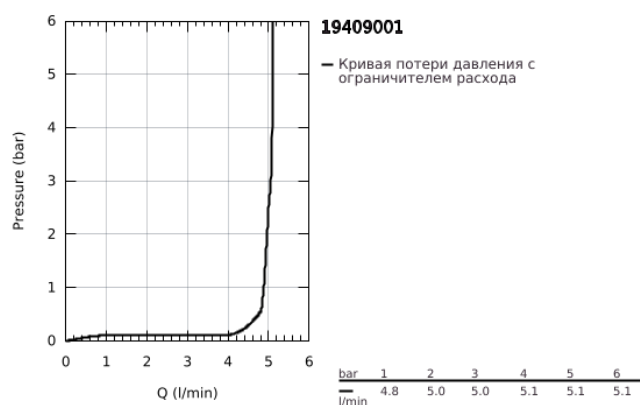

19 409 001 LINEARE СМЕСИТЕЛЬ ДЛЯ РАКОВИНЫ НА ДВА ОТВЕРСТИЯ РАЗМЕР M

ОПИСАНИЕ ПРОДУКТА

- Colour: хром
- настенный монтаж
- комплект верхней монтажной части для 23 571 000 / 32 635 000
- без встраиваемого механизма
- металлическая розетка
- металлический рычаг
- GROHE LongLife Finish - стойкое долговечное покрытие
- GROHE EcoJoy Технология совершенного потока при уменьшенном расходе воды
- максимальный расход воды (при 3 бара): 5 л/мин
- GROHE AquaGuide регулируемый аэратор
- размер по осям 110 мм
- вынос 149 мм
- минимальное давление 1,0 бар

19 409 001 **LINEARE СМЕСИТЕЛЬ ДЛЯ РАКОВИНЫ НА ДВА ОТВЕРСТИЯ**
РАЗМЕР M

ЗАПАСНЫЕ ЧАСТИ

1: Рычаг (Spare part-nr. 46982000)

2: Регулятор струи (Spare part-nr. 46837000)

3: Удлинение (Spare part-nr. 46943000)*