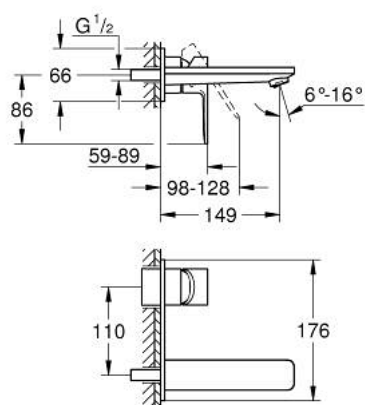

19 409 AL1 LINEARE СМЕСИТЕЛЬ ДЛЯ РАКОВИНЫ НА ДВА ОТВЕРСТИЯ РАЗМЕР M

ОПИСАНИЕ ПРОДУКТА

- Colour: темный графит, матовый
- настенный монтаж
- комплект верхней монтажной части для 23 571 000 / 32 635 000
- без встраиваемого механизма
- металлическая розетка
- металлический рычаг
- GROHE LongLife finish - стойкое долговечное покрытие
- GROHE EcoJoy Технология совершенного потока при уменьшенном расходе воды
- максимальный расход воды (при 3 бара): 5 л/мин
- GROHE AquaGuide регулируемый аэратор
- размер по осям 110 мм
- вынос 149 мм
- минимальное давление 1,0 бар

19 409 AL1 LINEARE СМЕСИТЕЛЬ ДЛЯ РАКОВИНЫ НА ДВА ОТВЕРСТИЯ РАЗМЕР M

ЗАПАСНЫЕ ЧАСТИ

- 1: Рычаг (Spare part-nr. 46982AL0)
- 2: Регулятор струи (Spare part-nr. 46837AL0)
- 3: Удлинение (Spare part-nr. 46943000)*