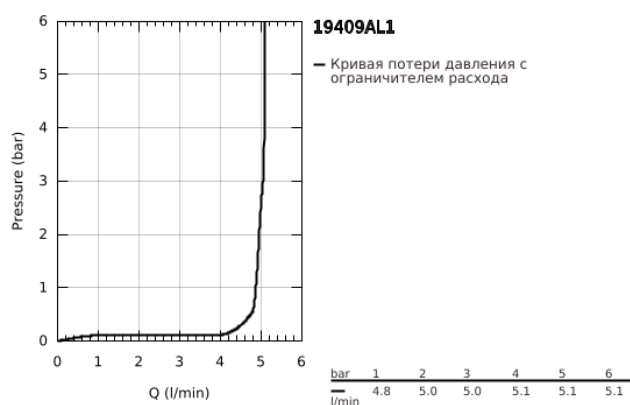

19 409 AL1 LINEARE СМЕСИТЕЛЬ ДЛЯ РАКОВИНЫ НА ДВА ОТВЕРСТИЯ РАЗМЕР M

ОПИСАНИЕ ПРОДУКТА

- Colour: темный графит, матовый
- настенный монтаж
- комплект верхней монтажной части для 23 571 000 / 32 635 000
- без встраиваемого механизма
- металлическая розетка
- металлический рычаг
- GROHE LongLife finish - стойкое долговечное покрытие
- GROHE EcoJoy Технология совершенного потока при уменьшенном расходе воды
- максимальный расход воды (при 3 бара): 5 л/мин
- GROHE AquaGuide регулируемый аэратор
- размер по осям 110 мм
- вынос 149 мм
- минимальное давление 1,0 бар

19 409 AL1 LINEARE СМЕСИТЕЛЬ ДЛЯ РАКОВИНЫ НА ДВА ОТВЕРСТИЯ РАЗМЕР M

ЗАПАСНЫЕ ЧАСТИ

- 1: Рычаг (Spare part-nr. 46982AL0)
- 2: Регулятор струи (Spare part-nr. 46837AL0)
- 3: Удлинение (Spare part-nr. 46943000)*