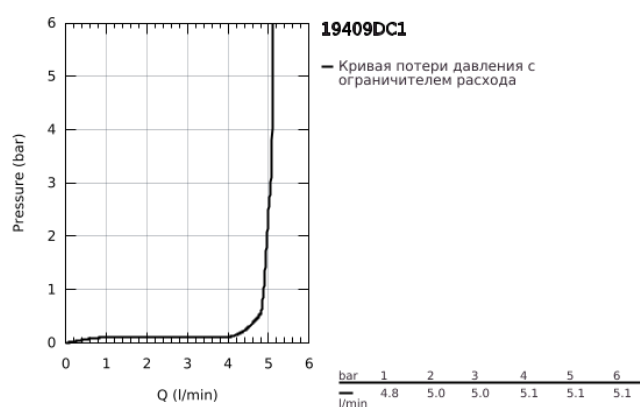

## 19 409 DC1 LINEARE СМЕСИТЕЛЬ ДЛЯ РАКОВИНЫ НА ДВА ОТВЕРСТИЯ РАЗМЕР M

### ОПИСАНИЕ ПРОДУКТА

- Colour: суперсталь
- настенный монтаж
- комплект верхней монтажной части для 23 571 000 / 32 635 000
- без встраиваемого механизма
- металлическая розетка
- металлический рычаг
- GROHE LongLife finish - стойкое долговечное покрытие
- GROHE EcoJoy Технология совершенного потока при уменьшенном расходе воды
- максимальный расход воды (при 3 бара): 5 л/мин
- GROHE AquaGuide регулируемый аэратор
- размер по осям 110 мм
- вынос 149 мм
- минимальное давление 1,0 бар