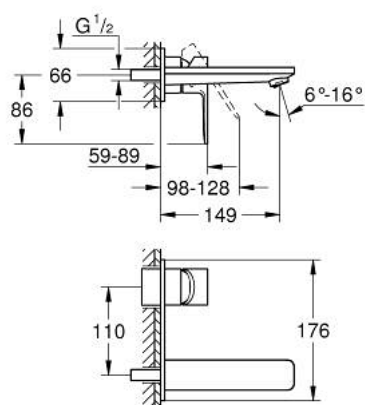

## 19 409 DC1 LINEARE СМЕСИТЕЛЬ ДЛЯ РАКОВИНЫ НА ДВА ОТВЕРСТИЯ РАЗМЕР M

### ОПИСАНИЕ ПРОДУКТА

- Colour: суперсталь
- настенный монтаж
- комплект верхней монтажной части для 23 571 000 / 32 635 000
- без встраиваемого механизма
- металлическая розетка
- металлический рычаг
- GROHE LongLife finish - стойкое долговечное покрытие
- GROHE EcoJoy Технология совершенного потока при уменьшенном расходе воды
- максимальный расход воды (при 3 бара): 5 л/мин
- GROHE AquaGuide регулируемый аэратор
- размер по осям 110 мм
- вынос 149 мм
- минимальное давление 1,0 бар

### ЗАПАСНЫЕ ЧАСТИ

- 1: Рычаг (Spare part-nr. 46982DC0)
- 2: Регулятор струи (Spare part-nr. 46837DC0)
- 3: Удлинение (Spare part-nr. 46943000)\*

\* Optional accessories