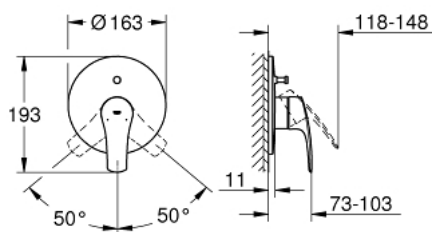

19 450 003 EUROSMART СМЕСИТЕЛЬ ОДНОРЫЧАЖНЫЙ СКРЫТОГО МОНТАЖА ДЛЯ ВАННЫ

ОПИСАНИЕ ПРОДУКТА

- Colour: хром
- trim set for use with rough-in box 33 963 001 or 33 965 001
- без встраиваемого механизма
- металлический рычаг
- GROHE LongLife Finish - стойкое долговечное покрытие
- GROHE FastFixation розетка со скрытым креплением
- автоматический переключатель: ванна/душ
- уплотнитель розетки и рычага
- отражатель из металла
- профессиональная серия

19 450 003 EUROSMART СМЕСИТЕЛЬ ОДНОРЫЧАЖНЫЙ СКРЫТОГО МОНТАЖА ДЛЯ ВАННЫ

ЗАПАСНЫЕ ЧАСТИ

- 1: Рычаг (Spare part-nr. 48549000)
- 2: Розетка (Spare part-nr. 46905000)
- 3: Колпак (Spare part-nr. 06874000)
- 4: Переключатель (Spare part-nr. 46737000)
- 5: Ограничитель температуры (Spare part-nr. 46308000)*
- 6: Удлинение (Spare part-nr. 46191000)*
- 7: Удлинение (Spare part-nr. 46343000)*