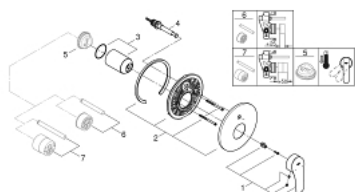

19 450 003 EUROSMART СМЕСИТЕЛЬ ОДНОРЫЧАЖНЫЙ СКРЫТОГО МОНТАЖА ДЛЯ ВАННЫ

ОПИСАНИЕ ПРОДУКТА

- Colour: хром
- trim set for use with rough-in box 33 963 001 or 33 965 001
- без встраиваемого механизма
- металлический рычаг
- GROHE LongLife Finish - стойкое долговечное покрытие
- GROHE FastFixation розетка со скрытым креплением
- автоматический переключатель: ванна/душ
- уплотнитель розетки и рычага
- отражатель из металла
- профессиональная серия

19 450 003 EUROSMART СМЕСИТЕЛЬ ОДНОРЫЧАЖНЫЙ СКРЫТОГО МОНТАЖА ДЛЯ ВАННЫ

ЗАПАСНЫЕ ЧАСТИ

- 1: Рычаг (Spare part-nr. 48549000)
- 2: Розетка (Spare part-nr. 46905000)
- 3: Колпак (Spare part-nr. 06874000)
- 4: Переключатель (Spare part-nr. 46737000)
- 5: Ограничитель температуры (Spare part-nr. 46308000)*
- 6: Удлинение (Spare part-nr. 46191000)*
- 7: Удлинение (Spare part-nr. 46343000)*