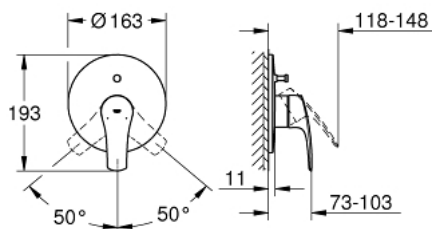

19 450 243 3 EUROSMART СМЕСИТЕЛЬ ОДНОРЫЧАЖНЫЙ СКРЫТОГО МОНТАЖА ДЛЯ ВАННЫ

ОПИСАНИЕ ПРОДУКТА

- Colour: матовый чёрный
 - trim set for use with rough-in box 33 963 001 or 33 965 001
 - без встраиваемого механизма
 - металлический рычаг
 - GROHE FastFixation розетка со скрытым креплением
 - автоматический переключатель: ванна/душ
 - уплотнитель розетки и рычага
 - отражатель из металла
-
- профессиональная серия

19 450 243 3 EUROSMART СМЕСИТЕЛЬ ОДНОРЫЧАЖНЫЙ СКРЫТОГО МОНТАЖА ДЛЯ ВАННЫ

ЗАПАСНЫЕ ЧАСТИ

- 1: Рычаг (Spare part-nr. 485492430)
 - 2: escutcheon (Spare part-nr. 469052430)
 - 3: cap (Spare part-nr. 068742430)
 - 4: diverter (Spare part-nr. 467372430)
 - 5: Ограничитель температуры (Spare part-nr. 46308000)*
 - 6: Удлинение (Spare part-nr. 46191000)*
 - 7: Удлинение (Spare part-nr. 46343000)*
- * Optional accessories