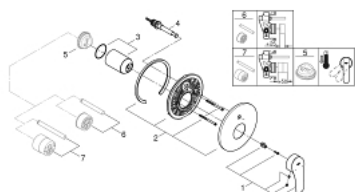

19 450 243 3 EUROSMART СМЕСИТЕЛЬ ОДНОРЫЧАЖНЫЙ СКРЫТОГО МОНТАЖА ДЛЯ ВАННЫ

ОПИСАНИЕ ПРОДУКТА

- Colour: матовый чёрный
 - trim set for use with rough-in box 33 963 001 or 33 965 001
 - без встраиваемого механизма
 - металлический рычаг
 - GROHE FastFixation розетка со скрытым креплением
 - автоматический переключатель: ванна/душ
 - уплотнитель розетки и рычага
 - отражатель из металла
-
- профессиональная серия

19 450 243 3 EUROSMART СМЕСИТЕЛЬ ОДНОРЫЧАЖНЫЙ СКРЫТОГО МОНТАЖА ДЛЯ ВАННЫ

ЗАПАСНЫЕ ЧАСТИ

- 1: Рычаг (Spare part-nr. 485492430)
 - 2: escutcheon (Spare part-nr. 469052430)
 - 3: cap (Spare part-nr. 068742430)
 - 4: diverter (Spare part-nr. 467372430)
 - 5: Ограничитель температуры (Spare part-nr. 46308000)*
 - 6: Удлинение (Spare part-nr. 46191000)*
 - 7: Удлинение (Spare part-nr. 46343000)*
- * Optional accessories