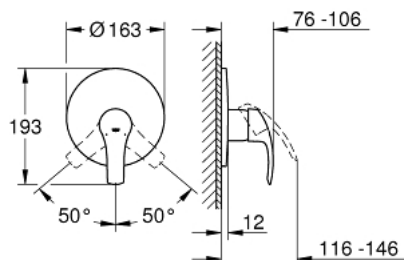

19 451 002 EUROSMART СМЕСИТЕЛЬ ОДНОРЫЧАЖНЫЙ СКРЫТОГО МОНТАЖА ДЛЯ ДУША

ОПИСАНИЕ ПРОДУКТА

- Colour: хром
- trim set for use with rough-in box 33 963 001, 33 964 001, 33 965 001
- без встраиваемого механизма
- металлический рычаг
- GROHE LongLife Finish - стойкое долговечное покрытие
- GROHE FastFixation быстрый монтаж
- уплотнитель розетки и рычага
- отражатель из металла

19 451 002 EUROSMART СМЕСИТЕЛЬ ОДНОРЫЧАЖНЫЙ СКРЫТОГО МОНТАЖА ДЛЯ ДУША

ЗАПАСНЫЕ ЧАСТИ

- 1: Рычаг (Spare part-nr. 46903000)
 - 2: Розетка (Spare part-nr. 46904000)
 - 3: Ограничитель температуры (Spare part-nr. 46308000)*
 - 4: Удлинение (Spare part-nr. 46191000)*
 - 5: Удлинение (Spare part-nr. 46343000)*
- * Optional accessories