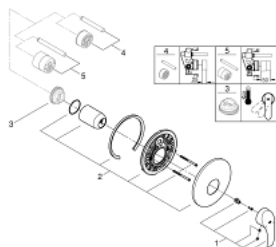

19 451 002 EUROSMART СМЕСИТЕЛЬ ОДНОРЫЧАЖНЫЙ СКРЫТОГО МОНТАЖА ДЛЯ ДУША

ОПИСАНИЕ ПРОДУКТА

- Colour: хром
- trim set for use with rough-in box 33 963 001, 33 964 001, 33 965 001
- без встраиваемого механизма
- металлический рычаг
- GROHE LongLife Finish - стойкое долговечное покрытие
- GROHE FastFixation быстрый монтаж
- уплотнитель розетки и рычага
- отражатель из металла

19 451 002 EUROSMART СМЕСИТЕЛЬ ОДНОРЫЧАЖНЫЙ СКРЫТОГО МОНТАЖА ДЛЯ ДУША

ЗАПАСНЫЕ ЧАСТИ

- 1: Рычаг (Spare part-nr. 46903000)
 - 2: Розетка (Spare part-nr. 46904000)
 - 3: Ограничитель температуры (Spare part-nr. 46308000)*
 - 4: Удлинение (Spare part-nr. 46191000)*
 - 5: Удлинение (Spare part-nr. 46343000)*
- * Optional accessories