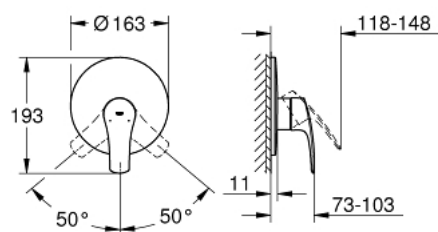

19 451 003 EUROSMART СМЕСИТЕЛЬ ОДНОРЫЧАЖНЫЙ СКРЫТОГО МОНТАЖА ДЛЯ ДУША

ОПИСАНИЕ ПРОДУКТА

- Colour: хром
- комплект верхней монтажной части для 33 964 001
- без встраиваемого механизма
- металлический рычаг
- GROHE LongLife Finish - стойкое долговечное покрытие
- GROHE FastFixation розетка со скрытым креплением
- уплотнитель розетки и рычага
- отражатель из металла

- профессиональная серия

19 451 003 EUROSMART СМЕСИТЕЛЬ ОДНОРЫЧАЖНЫЙ СКРЫТОГО МОНТАЖА ДЛЯ ДУША

ЗАПАСНЫЕ ЧАСТИ

- 1: Рычаг (Spare part-nr. 48549000)
- 2: Розетка (Spare part-nr. 46904000)
- 3: Колпак (Spare part-nr. 06874000)
- 4: Ограничитель температуры (Spare part-nr. 46308000)*
- 5: Удлинение (Spare part-nr. 46191000)*
- 6: Удлинение (Spare part-nr. 46343000)*