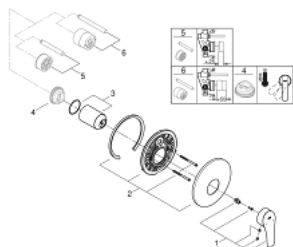

19 451 003 EUROSMART СМЕСИТЕЛЬ ОДНОРЫЧАЖНЫЙ СКРЫТОГО МОНТАЖА ДЛЯ ДУША

ОПИСАНИЕ ПРОДУКТА

- Colour: хром
- комплект верхней монтажной части для 33 964 001
- без встраиваемого механизма
- металлический рычаг
- GROHE LongLife Finish - стойкое долговечное покрытие
- GROHE FastFixation розетка со скрытым креплением
- уплотнитель розетки и рычага
- отражатель из металла

- профессиональная серия

19 451 003 EUROSMART СМЕСИТЕЛЬ ОДНОРЫЧАЖНЫЙ СКРЫТОГО МОНТАЖА ДЛЯ ДУША

ЗАПАСНЫЕ ЧАСТИ

- 1: Рычаг (Spare part-nr. 48549000)
- 2: Розетка (Spare part-nr. 46904000)
- 3: Колпак (Spare part-nr. 06874000)
- 4: Ограничитель температуры (Spare part-nr. 46308000)*
- 5: Удлинение (Spare part-nr. 46191000)*
- 6: Удлинение (Spare part-nr. 46343000)*