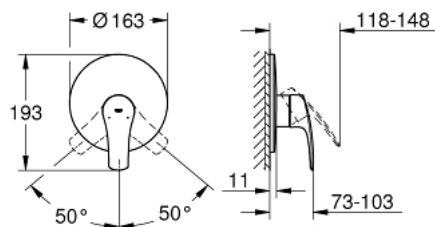

19 451 243 3 EUROSMART СМЕСИТЕЛЬ ОДНОРЫЧАЖНЫЙ СКРЫТОГО МОНТАЖА ДЛЯ ДУША

ОПИСАНИЕ ПРОДУКТА

- Colour: матовый чёрный
- комплект верхней монтажной части для 33 964 001
- без встраиваемого механизма
- металлический рычаг
- GROHE FastFixation розетка со скрытым креплением
- уплотнитель розетки и рычага
- отражатель из металла
- профессиональная серия

19 451 243 3 EUROSMART СМЕСИТЕЛЬ ОДНОРЫЧАЖНЫЙ СКРЫТОГО МОНТАЖА ДЛЯ ДУША

ЗАПАСНЫЕ ЧАСТИ

- 1: Рычаг (Spare part-nr. 485492430)
- 2: escutcheon (Spare part-nr. 469042430)
- 3: cap (Spare part-nr. 068742430)
- 4: Ограничитель температуры (Spare part-nr. 46308000)*
- 5: Удлинение (Spare part-nr. 46191000)*
- 6: Удлинение (Spare part-nr. 46343000)*