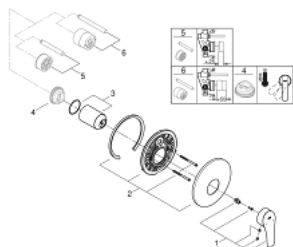

19 451 243 3 EUROSMART СМЕСИТЕЛЬ ОДНОРЫЧАЖНЫЙ СКРЫТОГО МОНТАЖА ДЛЯ ДУША

ОПИСАНИЕ ПРОДУКТА

- Colour: матовый чёрный
- комплект верхней монтажной части для 33 964 001
- без встраиваемого механизма
- металлический рычаг
- GROHE FastFixation розетка со скрытым креплением
- уплотнитель розетки и рычага
- отражатель из металла
- профессиональная серия

19 451 243 3 EUROSMART СМЕСИТЕЛЬ ОДНОРЫЧАЖНЫЙ СКРЫТОГО МОНТАЖА ДЛЯ ДУША

ЗАПАСНЫЕ ЧАСТИ

- 1: Рычаг (Spare part-nr. 485492430)
- 2: escutcheon (Spare part-nr. 469042430)
- 3: cap (Spare part-nr. 068742430)
- 4: Ограничитель температуры (Spare part-nr. 46308000)*
- 5: Удлинение (Spare part-nr. 46191000)*
- 6: Удлинение (Spare part-nr. 46343000)*