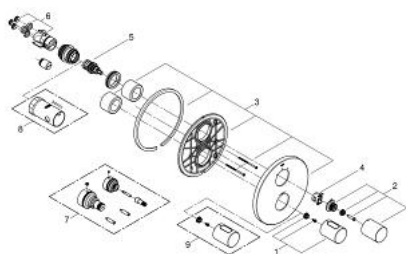

19 468 A00 GROHTHERM 3000 COSMOPOLITAN ТЕРМОСТАТ ДЛЯ ВАННЫ

ОПИСАНИЕ ПРОДУКТА

- Colour: темный графит, глянец
- комплект верхней монтажной части для
- GROHE Rapido T 35 500 000
- настенная панель с GROHE FastFixation (скрытоеуплотнение штока, скрытое крепление)
- GROHE LongLife finish - стойкое долговечное покрытие
- GROHE SafeStop стопор безопасности при 38°C
- GROHE SafeStop Plus опционно ограничитель температуры на 43°C, включен
- аквадиммер многофункциональный:
- затвор воды и регулятор расхода
- переключатель на 2 положения
- без встраиваемого механизма

19 468 A00 GROHTHERM 3000 COSMOPOLITAN ТЕРМОСТАТ ДЛЯ ВАННЫ

ЗАПАСНЫЕ ЧАСТИ

- 1: Ручка температуры (Spare part-nr. 47900A00)
- 2: Запорная рукоятка (Spare part-nr. 47898A00)
- 3: Розетка (Spare part-nr. 47810A00)
- 4: Ограничительное кольцо (Spare part-nr. 10089000)
- 5: Аквадиммер (Spare part-nr. 47364000)
- 6: Переходник (Spare part-nr. 12701000)
- 7: Набор удлинителей 27,5 мм (Spare part-nr. 47781000)*
- 8: Ключ (Spare part-nr. 19332000)*