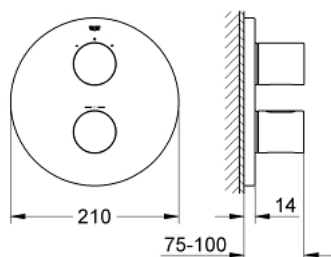

19 468 A00 GROHTHERM 3000 COSMOPOLITAN ТЕРМОСТАТ ДЛЯ ВАННЫ

ОПИСАНИЕ ПРОДУКТА

- Colour: темный графит, глянец
- комплект верхней монтажной части для
- GROHE Rapido T 35 500 000
- настенная панель с GROHE FastFixation (скрытоеуплотнение штока, скрытое крепление)
- GROHE LongLife finish - стойкое долговечное покрытие
- GROHE SafeStop стопор безопасности при 38°C
- GROHE SafeStop Plus опционно ограничитель температуры на 43°C, включен
- аквадиммер многофункциональный:
- затвор воды и регулятор расхода
- переключатель на 2 положения
- без встраиваемого механизма

19 468 A00 GROHTHERM 3000 COSMOPOLITAN ТЕРМОСТАТ ДЛЯ ВАННЫ

ЗАПАСНЫЕ ЧАСТИ

- 1: Ручка температуры (Spare part-nr. 47900A00)
- 2: Запорная рукоятка (Spare part-nr. 47898A00)
- 3: Розетка (Spare part-nr. 47810A00)
- 4: Ограничительное кольцо (Spare part-nr. 10089000)
- 5: Аквадиммер (Spare part-nr. 47364000)
- 6: Переходник (Spare part-nr. 12701000)
- 7: Набор удлинителей 27,5 мм (Spare part-nr. 47781000)*
- 8: Ключ (Spare part-nr. 19332000)*