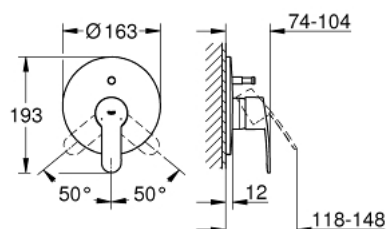

### ОПИСАНИЕ ПРОДУКТА

- Colour: хром
- trim set for use with rough-in box 33 963 001 or 33 965 001
- без встраиваемого механизма
- металлический рычаг
- GROHE LongLife Finish - стойкое долговечное покрытие
- автоматический переключатель: ванна/душ
- уплотнитель розетки и рычага
- настенная розетка
- скрытое крепление