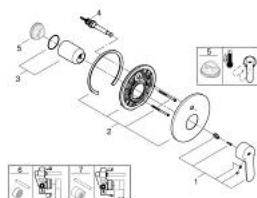

19 506 002 EUROSTYLE COSMOPOLITAN СМЕСИТЕЛЬ ОДНОРЫЧАЖНЫЙ СКРЫТОГО МОНТАЖА ДЛЯ ВАННЫ

ЗАПАСНЫЕ ЧАСТИ

- 1: Рычаг (Spare part-nr. 46752000)
- 2: Розетка (Spare part-nr. 46905000)
- 3: Колпак (Spare part-nr. 02693000)
- 4: Переключатель (Spare part-nr. 46737000)
- 5: Ограничитель температуры (Spare part-nr. 46308000)*
- 6: Удлинение (Spare part-nr. 46191000)*
- 7: Удлинение (Spare part-nr. 46343000)*

* Optional accessories