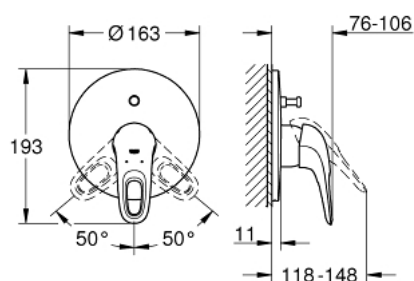

19 506 LS3 EUROSTYLE СМЕСИТЕЛЬ ОДНОРЫЧАЖНЫЙ СКРЫТОГО МОНТАЖА ДЛЯ ВАННЫ

ОПИСАНИЕ ПРОДУКТА

- Colour: белая луна/хром
- комплект верхней монтажной части для
- 33 961 000, 33 963 000
- без встраиваемого механизма
- металлическая рукоятка (с отверстием)
- GROHE LongLife Finish - стойкое долговечное покрытие
- GROHE FastFixation быстрый монтаж
- автоматический переключатель: ванна/душ
- уплотнитель розетки и рычага
- отражатель из металла

19 506 LS3 EUROSTYLE СМЕСИТЕЛЬ ОДНОРЫЧАЖНЫЙ СКРЫТОГО МОНТАЖА ДЛЯ ВАННЫ

ЗАПАСНЫЕ ЧАСТИ

- 1: Рычаг (Spare part-nr. 46940LS0)
 - 2: Розетка (Spare part-nr. 46905LS0)
 - 3: Переключатель (Spare part-nr. 46737000)
 - 4: Ограничитель температуры (Spare part-nr. 46308000)*
 - 5: Удлинение (Spare part-nr. 46191000)*
 - 6: Удлинение (Spare part-nr. 46343000)*
- * Optional accessories