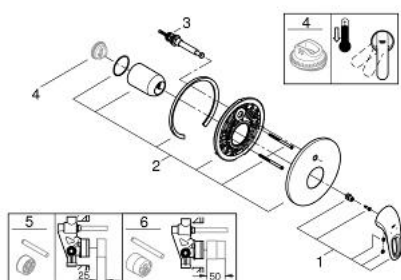

19 506 LS3 EUROSTYLE СМЕСИТЕЛЬ ОДНОРЫЧАЖНЫЙ СКРЫТОГО МОНТАЖА ДЛЯ ВАННЫ

ОПИСАНИЕ ПРОДУКТА

- Colour: белая луна/хром
- комплект верхней монтажной части для
- 33 961 000, 33 963 000
- без встраиваемого механизма
- металлическая рукоятка (с отверстием)
- GROHE LongLife Finish - стойкое долговечное покрытие
- GROHE FastFixation быстрый монтаж
- автоматический переключатель: ванна/душ
- уплотнитель розетки и рычага
- отражатель из металла

19 506 LS3 EUROSTYLE СМЕСИТЕЛЬ ОДНОРЫЧАЖНЫЙ СКРЫТОГО МОНТАЖА ДЛЯ ВАННЫ

ЗАПАСНЫЕ ЧАСТИ

- 1: Рычаг (Spare part-nr. 46940LS0)
 - 2: Розетка (Spare part-nr. 46905LS0)
 - 3: Переключатель (Spare part-nr. 46737000)
 - 4: Ограничитель температуры (Spare part-nr. 46308000)*
 - 5: Удлинение (Spare part-nr. 46191000)*
 - 6: Удлинение (Spare part-nr. 46343000)*
- * Optional accessories