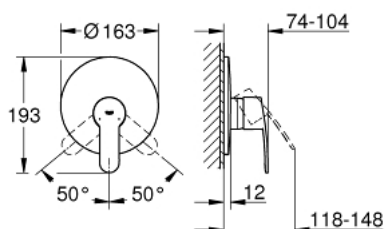

19 507 002 EUROSTYLE COSMOPOLITAN СМЕСИТЕЛЬ ОДНОРЫЧАЖНЫЙ СКРЫТОГО МОНТАЖА ДЛЯ ДУША

ОПИСАНИЕ ПРОДУКТА

- Colour: хром
- trim set for use with rough-in box 33 963 001, 33 964 001, 33 965 001
- без встраиваемого механизма
- металлический рычаг
- GROHE LongLife Finish - стойкое долговечное покрытие
- уплотнитель розетки и рычага
- настенная розетка
- скрытое крепление

19 507 002 EUROSTYLE COSMOPOLITAN СМЕСИТЕЛЬ ОДНОРЫЧАЖНЫЙ СКРЫТОГО МОНТАЖА ДЛЯ ДУША

ЗАПАСНЫЕ ЧАСТИ

- 1: Рычаг (Spare part-nr. 46752000)
- 2: Розетка (Spare part-nr. 46904000)
- 3: Колпак (Spare part-nr. 02693000)
- 4: Ограничитель температуры (Spare part-nr. 46308000)*
- 5: Удлинение (Spare part-nr. 46191000)*
- 6: Удлинение (Spare part-nr. 46343000)*