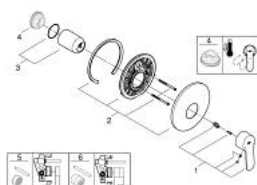

19 507 002 EUROSTYLE COSMOPOLITAN СМЕСИТЕЛЬ ОДНОРЫЧАЖНЫЙ СКРЫТОГО МОНТАЖА ДЛЯ ДУША

ОПИСАНИЕ ПРОДУКТА

- Colour: хром
- trim set for use with rough-in box 33 963 001, 33 964 001, 33 965 001
- без встраиваемого механизма
- металлический рычаг
- GROHE LongLife Finish - стойкое долговечное покрытие
- уплотнитель розетки и рычага
- настенная розетка
- скрытое крепление

19 507 002 EUROSTYLE COSMOPOLITAN СМЕСИТЕЛЬ ОДНОРЫЧАЖНЫЙ СКРЫТОГО МОНТАЖА ДЛЯ ДУША

ЗАПАСНЫЕ ЧАСТИ

- 1: Рычаг (Spare part-nr. 46752000)
- 2: Розетка (Spare part-nr. 46904000)
- 3: Колпак (Spare part-nr. 02693000)
- 4: Ограничитель температуры (Spare part-nr. 46308000)*
- 5: Удлинение (Spare part-nr. 46191000)*
- 6: Удлинение (Spare part-nr. 46343000)*