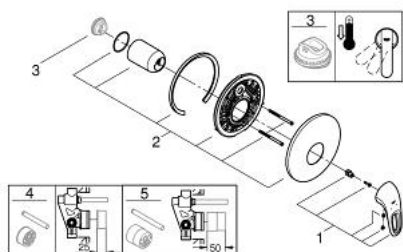

19 507 LS3 EUROSTYLE СМЕСИТЕЛЬ ОДНОРЫЧАЖНЫЙ СКРЫТОГО МОНТАЖА ДЛЯ ДУША

ОПИСАНИЕ ПРОДУКТА

- Colour: белая луна/хром
- комплект верхней монтажной части для
- 33 961 000, 33 962 000, 33 963 000, 33 964 000
- без встраиваемого механизма
- GROHE LongLife Finish - стойкое долговечное покрытие
- GROHE FastFixation быстрый монтаж
- металлическая рукоятка (с отверстием)
- уплотнитель розетки и рычага
- отражатель из металла

19 507 LS3 EUROSTYLE СМЕСИТЕЛЬ ОДНОРЫЧАЖНЫЙ СКРЫТОГО МОНТАЖА ДЛЯ ДУША

ЗАПАСНЫЕ ЧАСТИ

- 1: Рычаг (Spare part-nr. 46940LS0)
- 2: Розетка (Spare part-nr. 46904LS0)
- 3: Ограничитель температуры (Spare part-nr. 46308000)*
- 4: Удлинение (Spare part-nr. 46191000)*
- 5: Удлинение (Spare part-nr. 46343000)*
- * Optional accessories