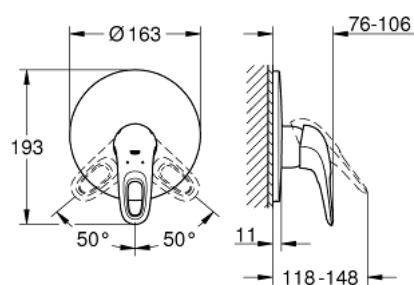

19 507 LS3 EUROSTYLE СМЕСИТЕЛЬ ОДНОРЫЧАЖНЫЙ СКРЫТОГО МОНТАЖА ДЛЯ ДУША

ОПИСАНИЕ ПРОДУКТА

- Colour: белая луна/хром
- комплект верхней монтажной части для
- 33 961 000, 33 962 000, 33 963 000, 33 964 000
- без встраиваемого механизма
- GROHE LongLife Finish - стойкое долговечное покрытие
- GROHE FastFixation быстрый монтаж
- металлическая рукоятка (с отверстием)
- уплотнитель розетки и рычага
- отражатель из металла

19 507 LS3 EUROSTYLE СМЕСИТЕЛЬ ОДНОРЫЧАЖНЫЙ СКРЫТОГО МОНТАЖА ДЛЯ ДУША

ЗАПАСНЫЕ ЧАСТИ

- 1: Рычаг (Spare part-nr. 46940LS0)
- 2: Розетка (Spare part-nr. 46904LS0)
- 3: Ограничитель температуры (Spare part-nr. 46308000)*
- 4: Удлинение (Spare part-nr. 46191000)*
- 5: Удлинение (Spare part-nr. 46343000)*
- * Optional accessories