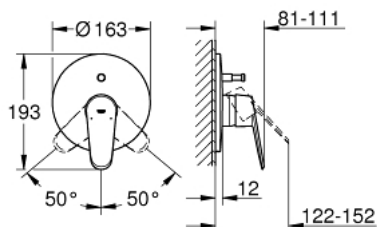

19 548 002 EURODISC COSMOPOLITAN СМЕСИТЕЛЬ ОДНОРЫЧАЖНЫЙ СКРЫТОГО МОНТАЖА ДЛЯ ВАННЫ

ОПИСАНИЕ ПРОДУКТА

- Colour: хром
- комплект верхней монтажной части для
- 33 961 000, 33 963 000
- без встраиваемого механизма
- металлический рычаг
- GROHE LongLife Finish - стойкое долговечное покрытие
- автоматический переключатель: ванна/душ
- уплотнитель розетки и рычага
- настенная розетка
- скрытое крепление

19 548 002 EURODISC COSMOPOLITAN СМЕСИТЕЛЬ ОДНОРЫЧАЖНЫЙ СКРЫТОГО МОНТАЖА ДЛЯ ВАННЫ

ЗАПАСНЫЕ ЧАСТИ

- 1: Рычаг (Spare part-nr. 46743000)
- 2: Розетка (Spare part-nr. 46905000)
- 3: Колпак (Spare part-nr. 02693000)
- 4: Переключатель (Spare part-nr. 46737000)
- 5: Ограничитель температуры (Spare part-nr. 46308000)*
- 6: Удлинение (Spare part-nr. 46191000)*
- 7: Удлинение (Spare part-nr. 46343000)*