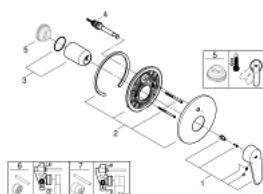

19 548 002 EURODISC COSMOPOLITAN СМЕСИТЕЛЬ ОДНОРЫЧАЖНЫЙ СКРЫТОГО МОНТАЖА ДЛЯ ВАННЫ

ОПИСАНИЕ ПРОДУКТА

- Colour: хром
- комплект верхней монтажной части для
- 33 961 000, 33 963 000
- без встраиваемого механизма
- металлический рычаг
- GROHE LongLife Finish - стойкое долговечное покрытие
- автоматический переключатель: ванна/душ
- уплотнитель розетки и рычага
- настенная розетка
- скрытое крепление

19 548 002 EURODISC COSMOPOLITAN СМЕСИТЕЛЬ ОДНОРЫЧАЖНЫЙ СКРЫТОГО МОНТАЖА ДЛЯ ВАННЫ

ЗАПАСНЫЕ ЧАСТИ

- 1: Рычаг (Spare part-nr. 46743000)
- 2: Розетка (Spare part-nr. 46905000)
- 3: Колпак (Spare part-nr. 02693000)
- 4: Переключатель (Spare part-nr. 46737000)
- 5: Ограничитель температуры (Spare part-nr. 46308000)*
- 6: Удлинение (Spare part-nr. 46191000)*
- 7: Удлинение (Spare part-nr. 46343000)*