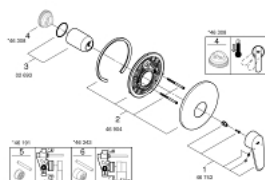

19 549 002 EURODISC COSMOPOLITAN СМЕСИТЕЛЬ ОДНОРЫЧАЖНЫЙ СКРЫТОГО МОНТАЖА ДЛЯ ДУША

ОПИСАНИЕ ПРОДУКТА

- Colour: хром
- trim set for use with rough-in box 33 963 001, 33 964 001, 33 965 001
- без встраиваемого механизма
- металлический рычаг
- GROHE LongLife Finish - стойкое долговечное покрытие
- уплотнитель розетки и рычага
- настенная розетка
- скрытое крепление

19 549 002 EURODISC COSMOPOLITAN СМЕСИТЕЛЬ ОДНОРЫЧАЖНЫЙ СКРЫТОГО МОНТАЖА ДЛЯ ДУША

ЗАПАСНЫЕ ЧАСТИ

- 1: Рычаг (Spare part-nr. 46743000)
- 2: Розетка (Spare part-nr. 46904000)
- 3: Колпак (Spare part-nr. 02693000)
- 4: Ограничитель температуры (Spare part-nr. 46308000)*
- 5: Удлинение (Spare part-nr. 46191000)*
- 6: Удлинение (Spare part-nr. 46343000)*