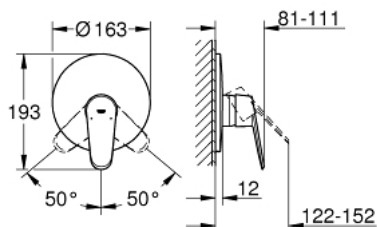

19 549 002 EURODISC COSMOPOLITAN СМЕСИТЕЛЬ ОДНОРЫЧАЖНЫЙ СКРЫТОГО МОНТАЖА ДЛЯ ДУША

ОПИСАНИЕ ПРОДУКТА

- Colour: хром
- trim set for use with rough-in box 33 963 001, 33 964 001, 33 965 001
- без встраиваемого механизма
- металлический рычаг
- GROHE LongLife Finish - стойкое долговечное покрытие
- уплотнитель розетки и рычага
- настенная розетка
- скрытое крепление

19 549 002 EURODISC COSMOPOLITAN СМЕСИТЕЛЬ ОДНОРЫЧАЖНЫЙ СКРЫТОГО МОНТАЖА ДЛЯ ДУША

ЗАПАСНЫЕ ЧАСТИ

- 1: Рычаг (Spare part-nr. 46743000)
- 2: Розетка (Spare part-nr. 46904000)
- 3: Колпак (Spare part-nr. 02693000)
- 4: Ограничитель температуры (Spare part-nr. 46308000)*
- 5: Удлинение (Spare part-nr. 46191000)*
- 6: Удлинение (Spare part-nr. 46343000)*