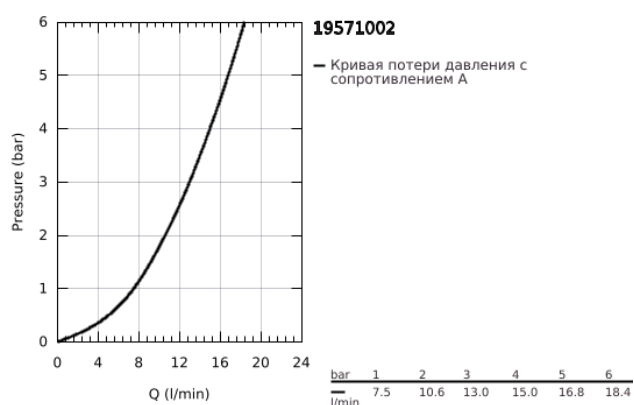

19 571 002 EUROSTYLE COSMOPOLITAN СМЕСИТЕЛЬ НА ДВА ОТВЕРСТИЯ РАЗМЕР S

ОПИСАНИЕ ПРОДУКТА

- Colour: хром
- настенный монтаж
- комплект верхней монтажной части для 23 571 000 / 32 635 000
- без встраиваемого механизма
- металлическая розетка
- металлический рычаг
- GROHE LongLife Finish - стойкое долговечное покрытие
- GROHE AquaGuide регулируемый аэратор
- размер по осям 110 мм
- вынос 171 мм

19 571 002 **EUROSTYLE COSMOPOLITAN СМЕСИТЕЛЬ НА ДВА ОТВЕРСТИЯ**
РАЗМЕР S

ЗАПАСНЫЕ ЧАСТИ

1: Рычаг (Spare part-nr. 46751000)

2: Регулятор струи (Spare part-nr. 64451000)

3: Удлинение (Spare part-nr. 46943000)*