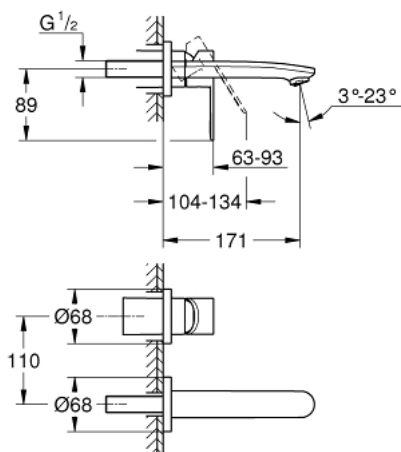

19 571 002 EUROSTYLE COSMOPOLITAN СМЕСИТЕЛЬ НА ДВА ОТВЕРСТИЯ РАЗМЕР S

ОПИСАНИЕ ПРОДУКТА

- Colour: хром
- настенный монтаж
- комплект верхней монтажной части для 23 571 000 / 32 635 000
- без встраиваемого механизма
- металлическая розетка
- металлический рычаг
- GROHE LongLife Finish - стойкое долговечное покрытие
- GROHE AquaGuide регулируемый аэратор
- размер по осям 110 мм
- вынос 171 мм

19 571 002 **EUROSTYLE COSMOPOLITAN СМЕСИТЕЛЬ НА ДВА ОТВЕРСТИЯ**
РАЗМЕР S

ЗАПАСНЫЕ ЧАСТИ

1: Рычаг (Spare part-nr. 46751000)

2: Регулятор струи (Spare part-nr. 64451000)

3: Удлинение (Spare part-nr. 46943000)*