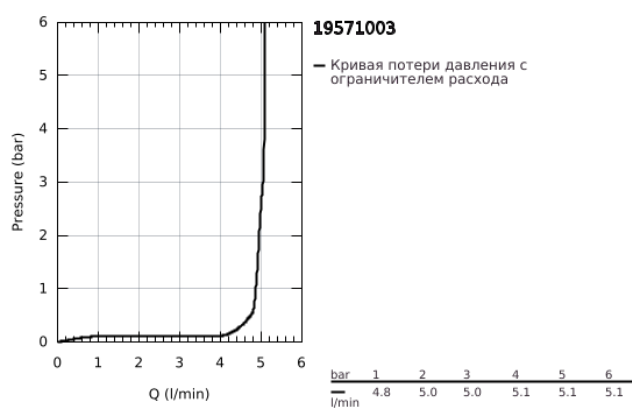

## 19 571 003 EUROSTYLE СМЕСИТЕЛЬ ДЛЯ РАКОВИНЫ НА ДВА ОТВЕРСТИЯ РАЗМЕР M

### ОПИСАНИЕ ПРОДУКТА

- Colour: хром
- настенный монтаж
- без встраиваемого механизма
- комплект верхней монтажной части для 23 571 000 / 32 635 000
- металлическая розетка
- металлическая рукоятка (с отверстием)
- GROHE LongLife Finish - стойкое долговечное покрытие
- GROHE EcoJoy Технология совершенного потока при уменьшенном расходе воды
- максимальный расход воды (при 3 бара): 5 л/мин
- GROHE AquaGuide регулируемый аэратор
- размер по осям 110 мм
- вынос 203 мм