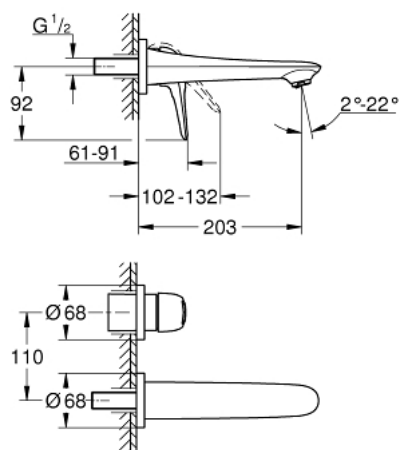

## 19 571 003 EUROSTYLE СМЕСИТЕЛЬ ДЛЯ РАКОВИНЫ НА ДВА ОТВЕРСТИЯ РАЗМЕР M

### ОПИСАНИЕ ПРОДУКТА

- Colour: хром
- настенный монтаж
- без встраиваемого механизма
- комплект верхней монтажной части для 23 571 000 / 32 635 000
- металлическая розетка
- металлическая рукоятка (с отверстием)
- GROHE LongLife Finish - стойкое долговечное покрытие
- GROHE EcoJoy Технология совершенного потока при уменьшенном расходе воды
- максимальный расход воды (при 3 бара): 5 л/мин
- GROHE AquaGuide регулируемый аэратор
- размер по осям 110 мм
- вынос 203 мм

### ЗАПАСНЫЕ ЧАСТИ

- 1: Рычаг (Spare part-nr. 46941000)
- 2: Регулятор струи (Spare part-nr. 46837000)
- 3: Удлинение (Spare part-nr. 46943000)\*

\* Optional accessories