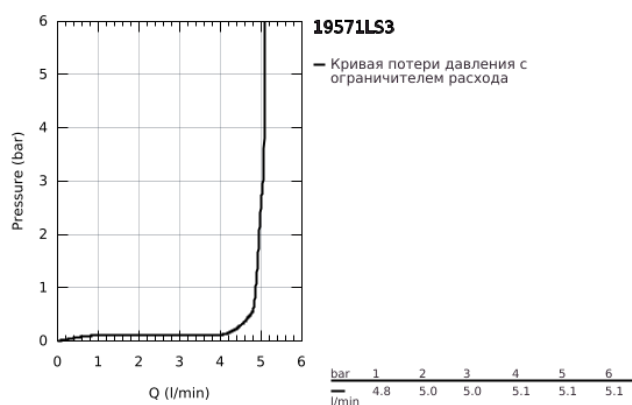

## 19 571 LS3 EUROSTYLE СМЕСИТЕЛЬ ДЛЯ РАКОВИНЫ НА ДВА ОТВЕРСТИЯ РАЗМЕР M

### ОПИСАНИЕ ПРОДУКТА

- Colour: белая луна/хром
- настенный монтаж
- без встраиваемого механизма
- комплект верхней монтажной части для 23 571 000 / 32 635 000
- металлическая розетка
- металлическая рукоятка (с отверстием)
- GROHE LongLife Finish - стойкое долговечное покрытие
- GROHE AquaGuide регулируемый аэратор
- размер по осям 110 мм
- вынос 203 мм