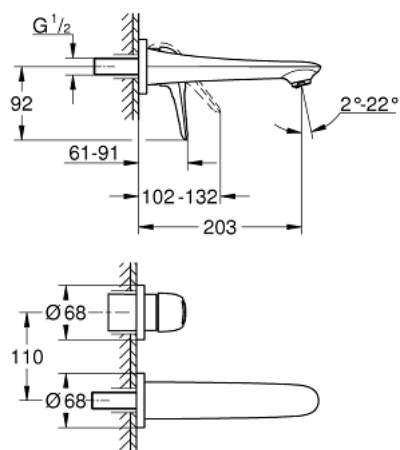

## 19 571 LS3 EUROSTYLE СМЕСИТЕЛЬ ДЛЯ РАКОВИНЫ НА ДВА ОТВЕРСТИЯ РАЗМЕР M

### ОПИСАНИЕ ПРОДУКТА

- Colour: белая луна/хром
- настенный монтаж
- без встраиваемого механизма
- комплект верхней монтажной части для 23 571 000 / 32 635 000
- металлическая розетка
- металлическая рукоятка (с отверстием)
- GROHE LongLife Finish - стойкое долговечное покрытие
- GROHE AquaGuide регулируемый аэратор
- размер по осям 110 мм
- вынос 203 мм

### ЗАПАСНЫЕ ЧАСТИ

- 1: Рычаг (Spare part-nr. 46941LS0)
  - 2: Регулятор струи (Spare part-nr. 46837000)
  - 3: Удлинение (Spare part-nr. 46943000)\*
- \* Optional accessories