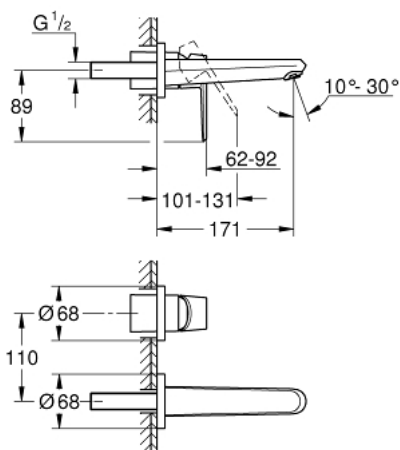

19 573 002 EURODISC COSMOPOLITAN СМЕСИТЕЛЬ ДЛЯ РАКОВИНЫ НА ДВА ОТВЕРСТИЯ РАЗМЕР М

ОПИСАНИЕ ПРОДУКТА

- Colour: хром
- настенный монтаж
- комплект верхней монтажной части для 23 571 000 / 32 635 000
- без встраиваемого механизма
- металлическая розетка
- металлический рычаг
- GROHE LongLife Finish - стойкое долговечное покрытие
- GROHE AquaGuide NEW
- размер по осям 110 мм
- вынос 170 мм
- минимальное давление 1,0 бар

19 573 002 **EURODISC COSMOPOLITAN СМЕСИТЕЛЬ ДЛЯ РАКОВИНЫ НА ДВА
ОТВЕРСТИЯ
РАЗМЕР M**

ЗАПАСНЫЕ ЧАСТИ

- 1: Рычаг (Spare part-nr. 46742000)
 - 2: Регулятор струи (Spare part-nr. 64451000)
 - 3: Удлинение (Spare part-nr. 46943000)*
- * Optional accessories