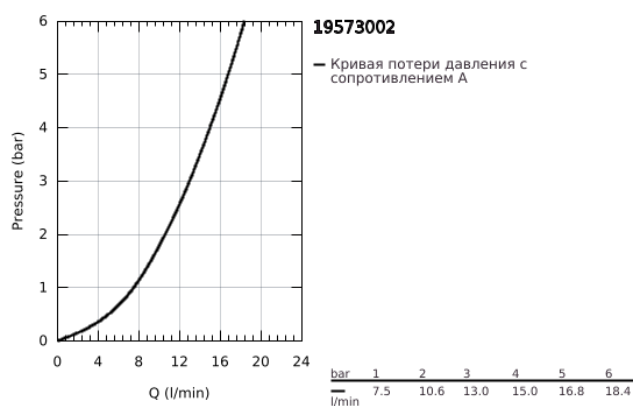

19 573 002 EURODISC COSMOPOLITAN СМЕСИТЕЛЬ ДЛЯ РАКОВИНЫ НА ДВА ОТВЕРСТИЯ РАЗМЕР М

ОПИСАНИЕ ПРОДУКТА

- Colour: хром
- настенный монтаж
- комплект верхней монтажной части для 23 571 000 / 32 635 000
- без встраиваемого механизма
- металлическая розетка
- металлический рычаг
- GROHE LongLife Finish - стойкое долговечное покрытие
- GROHE AquaGuide NEW
- размер по осям 110 мм
- вынос 170 мм
- минимальное давление 1,0 бар

19 573 002 **EURODISC COSMOPOLITAN СМЕСИТЕЛЬ ДЛЯ РАКОВИНЫ НА ДВА
ОТВЕРСТИЯ
РАЗМЕР M**

ЗАПАСНЫЕ ЧАСТИ

- 1: Рычаг (Spare part-nr. 46742000)
 - 2: Регулятор струи (Spare part-nr. 64451000)
 - 3: Удлинение (Spare part-nr. 46943000)*
- * Optional accessories