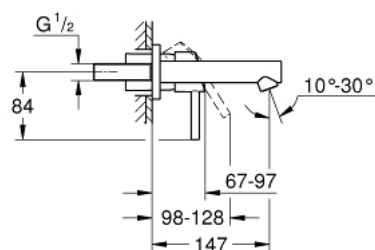

19 575 001 **CONCETTO СМЕСИТЕЛЬ НА ДВА ОТВЕРСТИЯ** **РАЗМЕР S**

ОПИСАНИЕ ПРОДУКТА

- Colour: хром
- настенный монтаж
- комплект верхней монтажной части для 23 571 000 / 32 635 000
- без встраиваемого механизма
- металлическая розетка
- металлический рычаг
- GROHE LongLife Finish - стойкое долговечное покрытие
- GROHE AquaGuide регулируемый аэратор
- размер по осям 110 мм
- вынос 147 мм

19 575 001 **CONCETTO СМЕСИТЕЛЬ НА ДВА ОТВЕРСТИЯ**
РАЗМЕР S

ЗАПАСНЫЕ ЧАСТИ

1: Рычаг (Spare part-nr. 46756000)

2: Аэратор (Spare part-nr. 48072000)

3: Удлинение (Spare part-nr. 46627000)*

* Optional accessories