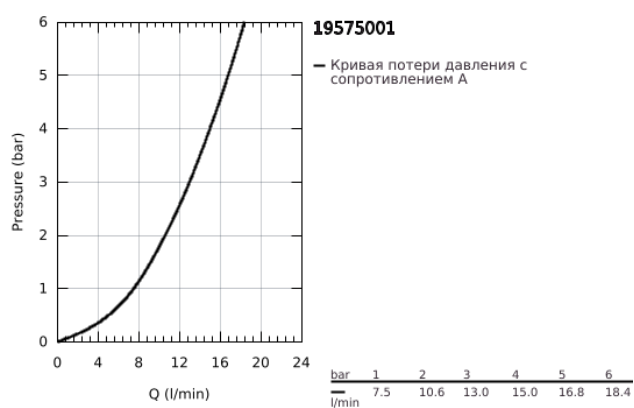

19 575 001 **CONCETTO СМЕСИТЕЛЬ НА ДВА ОТВЕРСТИЯ** **РАЗМЕР S**

ОПИСАНИЕ ПРОДУКТА

- Colour: хром
- настенный монтаж
- комплект верхней монтажной части для 23 571 000 / 32 635 000
- без встраиваемого механизма
- металлическая розетка
- металлический рычаг
- GROHE LongLife Finish - стойкое долговечное покрытие
- GROHE AquaGuide регулируемый аэратор
- размер по осям 110 мм
- вынос 147 мм

19 575 001 **CONCETTO СМЕСИТЕЛЬ НА ДВА ОТВЕРСТИЯ**
РАЗМЕР S

ЗАПАСНЫЕ ЧАСТИ

1: Рычаг (Spare part-nr. 46756000)

2: Аэратор (Spare part-nr. 48072000)

3: Удлинение (Spare part-nr. 46627000)*

* Optional accessories