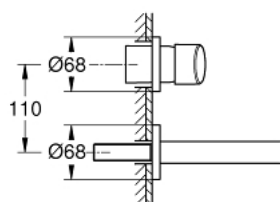

19 575 001 **CONCETTO СМЕСИТЕЛЬ НА ДВА ОТВЕРСТИЯ** **РАЗМЕР S**

ОПИСАНИЕ ПРОДУКТА

- Colour: хром
- настенный монтаж
- комплект верхней монтажной части для 23 571 000 / 32 635 000
- без встраиваемого механизма
- металлическая розетка
- металлический рычаг
- GROHE LongLife Finish - стойкое долговечное покрытие
- GROHE AquaGuide регулируемый аэратор
- размер по осям 110 мм
- вынос 147 мм

19 575 001 **CONCETTO СМЕСИТЕЛЬ НА ДВА ОТВЕРСТИЯ**
РАЗМЕР S

ЗАПАСНЫЕ ЧАСТИ

1: Рычаг (Spare part-nr. 46756000)

2: Аэратор (Spare part-nr. 48072000)

3: Удлинение (Spare part-nr. 46627000)*

* Optional accessories