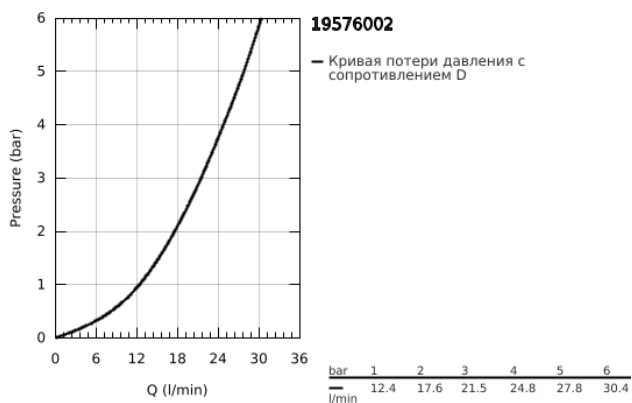

19 576 002 CONCETTO СМЕСИТЕЛЬ ОДНОРЫЧАЖНЫЙ ДЛЯ ВАННЫ НА 4 ОТВЕРСТИЯ

ОПИСАНИЕ ПРОДУКТА

- Colour: хром
- GROHE SilkMove керамический картридж Ø 46 мм
- GROHE LongLife Finish - стойкое долговечное покрытие
- в комплект входят:
- фиксатор для излива (смонтированный)
- элемент управления однорычажного смесителя
- излив для ванны с аэратором
- переключатель ванна/душ
- Euphoria Cosmopolitan Ручной душ 6.6 л/мин
- металлический душевой шланг 2000 мм (всегда цвет Хром независимо от цвета комплекта)
- гибкая подводка
- подключение для душевого шланга
- с защитой от обратного потока
- для использования с 29 037 000
- минимальное давление 1,0 бар

19 576 002 **CONCETTO СМЕСИТЕЛЬ ОДНОРЫЧАЖНЫЙ ДЛЯ ВАННЫ НА 4 ОТВЕРСТИЯ**

ЗАПАСНЫЕ ЧАСТИ

- 1: Рычаг (Spare part-nr. 46723000)
- 2: Колпак (Spare part-nr. 46727000)
- 3: Картридж (Spare part-nr. 46048000)
- 4: Шланг подключения (Spare part-nr. 07227000)
- 5: Сетка (Spare part-nr. 0700200M)
- 6: Конусная гайка (Spare part-nr. 08864000)
- 7: Возвратная пружина (Spare part-nr. 00869000)
- 8: Кнопка переключателя (Spare part-nr. 46721000)
- 9: Переключатель (Spare part-nr. 45443000)
- 9.1: O-кольцо Ø6 x Ø2 (Spare part-nr. 0128300M)
- 9.2: O-кольцо (Spare part-nr. 0120500M)
- 10: Стержневое резьбовое соединение (Spare part-nr. 45444000)
- 11: Обратный клапан (Spare part-nr. 08565000)
- 12: Шланг подключения (Spare part-nr. 07300000)
- 13: Регулятор струи (Spare part-nr. 46724000)
- 14: Шланг подключения (Spare part-nr. 48018000)
- 15: Шланг подключения (Spare part-nr. 48017000)
- 16: Душевой шланг металлический, (Spare part-nr. 28146000)
- 17: Ограничитель температуры (Spare part-nr. 46375000)*
- 18: Ключ (Spare part-nr. 19332000)*