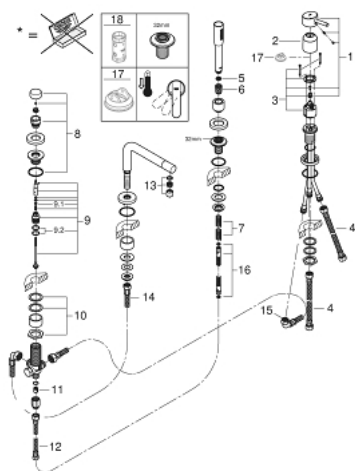

19 576 002 CONCETTO СМЕСИТЕЛЬ ОДНОРЫЧАЖНЫЙ ДЛЯ ВАННЫ НА 4 ОТВЕРСТИЯ

ОПИСАНИЕ ПРОДУКТА

- Colour: хром
- GROHE SilkMove керамический картридж Ø 46 мм
- GROHE LongLife Finish - стойкое долговечное покрытие
- в комплект входят:
- фиксатор для излива (смонтированный)
- элемент управления однорычажного смесителя
- излив для ванны с аэратором
- переключатель ванна/душ
- Euphoria Cosmopolitan Ручной душ 6.6 л/мин
- металлический душевой шланг 2000 мм (всегда цвет Хром независимо от цвета комплекта)
- гибкая подводка
- подключение для душевого шланга
- с защитой от обратного потока
- для использования с 29 037 000
- минимальное давление 1,0 бар

19 576 002 **CONCETTO СМЕСИТЕЛЬ ОДНОРЫЧАЖНЫЙ ДЛЯ ВАННЫ НА 4 ОТВЕРСТИЯ**

ЗАПАСНЫЕ ЧАСТИ

- 1: Рычаг (Spare part-nr. 46723000)
- 2: Колпак (Spare part-nr. 46727000)
- 3: Картридж (Spare part-nr. 46048000)
- 4: Шланг подключения (Spare part-nr. 07227000)
- 5: Сетка (Spare part-nr. 0700200M)
- 6: Конусная гайка (Spare part-nr. 08864000)
- 7: Возвратная пружина (Spare part-nr. 00869000)
- 8: Кнопка переключателя (Spare part-nr. 46721000)
- 9: Переключатель (Spare part-nr. 45443000)
- 9.1: O-кольцо Ø6 x Ø2 (Spare part-nr. 0128300M)
- 9.2: O-кольцо (Spare part-nr. 0120500M)
- 10: Стержневое резьбовое соединение (Spare part-nr. 45444000)
- 11: Обратный клапан (Spare part-nr. 08565000)
- 12: Шланг подключения (Spare part-nr. 07300000)
- 13: Регулятор струи (Spare part-nr. 46724000)
- 14: Шланг подключения (Spare part-nr. 48018000)
- 15: Шланг подключения (Spare part-nr. 48017000)
- 16: Душевой шланг металлический, (Spare part-nr. 28146000)
- 17: Ограничитель температуры (Spare part-nr. 46375000)*
- 18: Ключ (Spare part-nr. 19332000)*