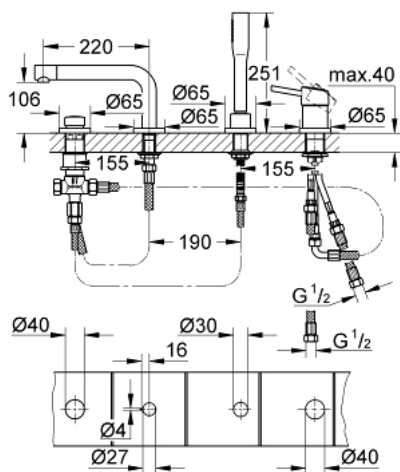

19 576 002 CONCETTO СМЕСИТЕЛЬ ОДНОРЫЧАЖНЫЙ ДЛЯ ВАННЫ НА 4 ОТВЕРСТИЯ

ОПИСАНИЕ ПРОДУКТА

- Colour: хром
- GROHE SilkMove керамический картридж Ø 46 мм
- GROHE LongLife Finish - стойкое долговечное покрытие
- в комплект входят:
- фиксатор для излива (смонтированный)
- элемент управления однорычажного смесителя
- излив для ванны с аэратором
- переключатель ванна/душ
- Euphoria Cosmopolitan Ручной душ 6.6 л/мин
- металлический душевой шланг 2000 мм (всегда цвет Хром независимо от цвета комплекта)
- гибкая подводка
- подключение для душевого шланга
- с защитой от обратного потока
- для использования с 29 037 000
- минимальное давление 1,0 бар

19 576 002 **CONCETTO СМЕСИТЕЛЬ ОДНОРЫЧАЖНЫЙ ДЛЯ ВАННЫ НА 4 ОТВЕРСТИЯ**

ЗАПАСНЫЕ ЧАСТИ

- 1: Рычаг (Spare part-nr. 46723000)
- 2: Колпак (Spare part-nr. 46727000)
- 3: Картридж (Spare part-nr. 46048000)
- 4: Шланг подключения (Spare part-nr. 07227000)
- 5: Сетка (Spare part-nr. 0700200M)
- 6: Конусная гайка (Spare part-nr. 08864000)
- 7: Возвратная пружина (Spare part-nr. 00869000)
- 8: Кнопка переключателя (Spare part-nr. 46721000)
- 9: Переключатель (Spare part-nr. 45443000)
- 9.1: O-кольцо Ø6 x Ø2 (Spare part-nr. 0128300M)
- 9.2: O-кольцо (Spare part-nr. 0120500M)
- 10: Стержневое резьбовое соединение (Spare part-nr. 45444000)
- 11: Обратный клапан (Spare part-nr. 08565000)
- 12: Шланг подключения (Spare part-nr. 07300000)
- 13: Регулятор струи (Spare part-nr. 46724000)
- 14: Шланг подключения (Spare part-nr. 48018000)
- 15: Шланг подключения (Spare part-nr. 48017000)
- 16: Душевой шланг металлический, (Spare part-nr. 28146000)
- 17: Ограничитель температуры (Spare part-nr. 46375000)*
- 18: Ключ (Spare part-nr. 19332000)*