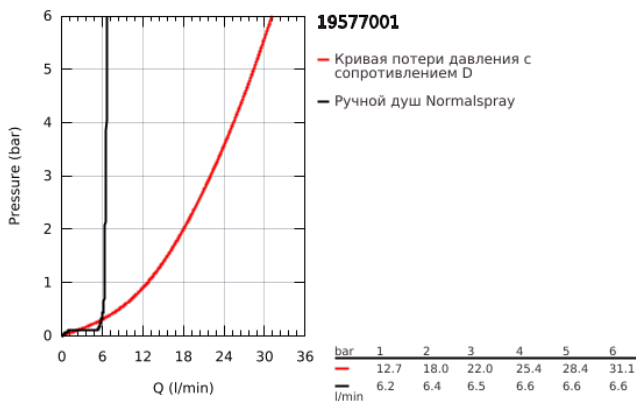

19 577 001 LINEARE СМЕСИТЕЛЬ ОДНОРЫЧАЖНЫЙ ДЛЯ ВАННЫ НА 4 ОТВЕРСТИЯ

ОПИСАНИЕ ПРОДУКТА

- Colour: хром
- GROHE SilkMove Плавность и точность управления - керамический картридж 35 мм
- с ограничителем температуры
- GROHE LongLife Finish - стойкое долговечное покрытие
- фиксатор для излива (смонтированный)
- элемент управления однорычажного смесителя
- металлический рычаг
- излив для ванны с аэратором
- переключатель ванна/душ
- металлический ручной душ
- металлический душевой шланг 2000 мм (всегда цвет Хром независимо от цвета комплекта)
- гибкая подводка
- подключение для душевого шланга
- с защитой от обратного потока
- для использования с 29 037 000
- минимальное давление 1,0 бар