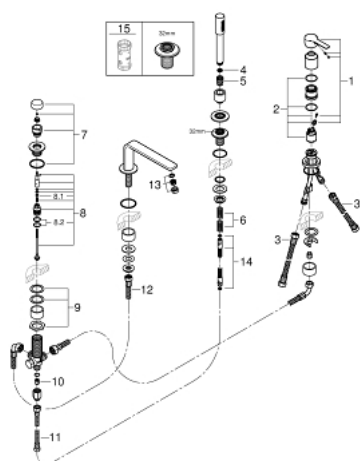

19 577 001 LINEARE СМЕСИТЕЛЬ ОДНОРЫЧАЖНЫЙ ДЛЯ ВАННЫ НА 4 ОТВЕРСТИЯ

ОПИСАНИЕ ПРОДУКТА

- Colour: хром
- GROHE SilkMove Плавность и точность управления - керамический картридж 35 мм
- с ограничителем температуры
- GROHE LongLife Finish - стойкое долговечное покрытие
- фиксатор для излива (смонтированный)
- элемент управления однорычажного смесителя
- металлический рычаг
- излив для ванны с аэратором
- переключатель ванна/душ
- металлический ручной душ
- металлический душевой шланг 2000 мм (всегда цвет Хром независимо от цвета комплекта)
- гибкая подводка
- подключение для душевого шланга
- с защитой от обратного потока
- для использования с 29 037 000
- минимальное давление 1,0 бар

19 577 001 LINEARE СМЕСИТЕЛЬ ОДНОРЫЧАЖНЫЙ ДЛЯ ВАННЫ НА 4 ОТВЕРСТИЯ

ЗАПАСНЫЕ ЧАСТИ

- 1: Рычаг (Spare part-nr. 46983000)
- 2: Картридж (Spare part-nr. 46374000)
- 3: Шланг подключения (Spare part-nr. 07227000)
- 4: Сетка (Spare part-nr. 0700200M)
- 5: Конусная гайка (Spare part-nr. 08864000)
- 6: Возвратная пружина (Spare part-nr. 00869000)
- 7: Кнопка переключателя (Spare part-nr. 46721000)
- 8: Переключатель (Spare part-nr. 45443000)
- 8.1: O-кольцо Ø6 x Ø2 (Spare part-nr. 0128300M)
- 8.2: O-кольцо (Spare part-nr. 0120500M)
- 9: Стержневое резьбовое соединение (Spare part-nr. 45444000)
- 10: Обратный клапан (Spare part-nr. 08565000)
- 11: Шланг подключения (Spare part-nr. 07300000)
- 12: Шланг подключения (Spare part-nr. 48018000)
- 13: Аэратор (Spare part-nr. 13941000)
- 14: Душевой шланг металлический, (Spare part-nr. 28146000)
- 15: Ключ (Spare part-nr. 19332000)*