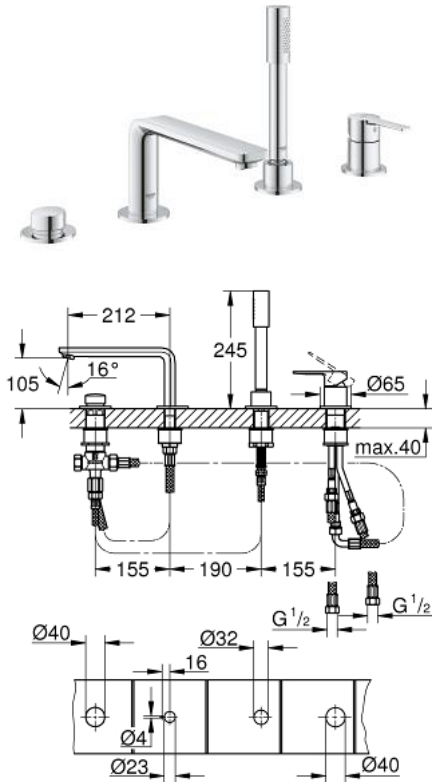

19 577 001 LINEARE СМЕСИТЕЛЬ ОДНОРЫЧАЖНЫЙ ДЛЯ ВАННЫ НА 4 ОТВЕРСТИЯ

ОПИСАНИЕ ПРОДУКТА

- Colour: хром
- GROHE SilkMove Плавность и точность управления - керамический картридж 35 мм
- с ограничителем температуры
- GROHE LongLife Finish - стойкое долговечное покрытие
- фиксатор для излива (смонтированный)
- элемент управления однорычажного смесителя
- металлический рычаг
- излив для ванны с аэратором
- переключатель ванна/душ
- металлический ручной душ
- металлический душевой шланг 2000 мм (всегда цвет Хром независимо от цвета комплекта)
- гибкая подводка
- подключение для душевого шланга
- с защитой от обратного потока
- для использования с 29 037 000
- минимальное давление 1,0 бар

19 577 001 LINEARE СМЕСИТЕЛЬ ОДНОРЫЧАЖНЫЙ ДЛЯ ВАННЫ НА 4 ОТВЕРСТИЯ

ЗАПАСНЫЕ ЧАСТИ

- 1: Рычаг (Spare part-nr. 46983000)
- 2: Картридж (Spare part-nr. 46374000)
- 3: Шланг подключения (Spare part-nr. 07227000)
- 4: Сетка (Spare part-nr. 0700200M)
- 5: Конусная гайка (Spare part-nr. 08864000)
- 6: Возвратная пружина (Spare part-nr. 00869000)
- 7: Кнопка переключателя (Spare part-nr. 46721000)
- 8: Переключатель (Spare part-nr. 45443000)
- 8.1: O-кольцо Ø6 x Ø2 (Spare part-nr. 0128300M)
- 8.2: O-кольцо (Spare part-nr. 0120500M)
- 9: Стержневое резьбовое соединение (Spare part-nr. 45444000)
- 10: Обратный клапан (Spare part-nr. 08565000)
- 11: Шланг подключения (Spare part-nr. 07300000)
- 12: Шланг подключения (Spare part-nr. 48018000)
- 13: Аэратор (Spare part-nr. 13941000)
- 14: Душевой шланг металлический, (Spare part-nr. 28146000)
- 15: Ключ (Spare part-nr. 19332000)*