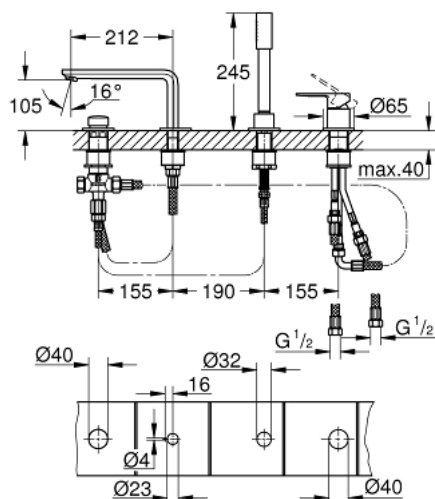

19 577 AL1 LINEARE СМЕСИТЕЛЬ ОДНОРЫЧАЖНЫЙ ДЛЯ ВАННЫ НА 4 ОТВЕРСТИЯ

ОПИСАНИЕ ПРОДУКТА

- Colour: темный графит, матовый
- GROHE SilkMove Плавность и точность управления - керамический картридж 35 мм
- с ограничителем температуры
- GROHE LongLife finish - стойкое долговечное покрытие
- фиксатор для излива (смонтированный)
- элемент управления однорычажного смесителя
- металлический рычаг
- излив для ванны с аэратором
- переключатель ванна/душ
- металлический ручной душ
- металлический душевой шланг 2000 мм (всегда цвет Хром независимо от цвета комплекта)
- гибкая подводка
- подключение для душевого шланга
- с защитой от обратного потока
- для использования с 29 037 000
- минимальное давление 1,0 бар

19 577 AL1 LINEARE СМЕСИТЕЛЬ ОДНОРЫЧАЖНЫЙ ДЛЯ ВАННЫ НА 4 ОТВЕРСТИЯ

ЗАПАСНЫЕ ЧАСТИ

- 1: Рычаг (Spare part-nr. 46983AL0)
- 2: Картридж (Spare part-nr. 46374000)
- 3: Шланг подключения (Spare part-nr. 07227000)
- 4: Сетка (Spare part-nr. 0700200M)
- 5: Конусная гайка (Spare part-nr. 08864AL0)
- 6: Возвратная пружина (Spare part-nr. 00869000)
- 7: Кнопка переключателя (Spare part-nr. 46721AL0)
- 8: Переключатель (Spare part-nr. 45443000)
- 8.1: O-кольцо Ø6 x Ø2 (Spare part-nr. 0128300M)
- 8.2: O-кольцо (Spare part-nr. 0120500M)
- 9: Стержневое резьбовое соединение (Spare part-nr. 45444000)
- 10: Обратный клапан (Spare part-nr. 08565000)
- 11: Шланг подключения (Spare part-nr. 07300000)
- 12: Шланг подключения (Spare part-nr. 48018000)
- 13: Аэратор (Spare part-nr. 13941AL0)
- 14: Душевой шланг металлический, (Spare part-nr. 28146000)
- 15: Ключ (Spare part-nr. 19332000)*