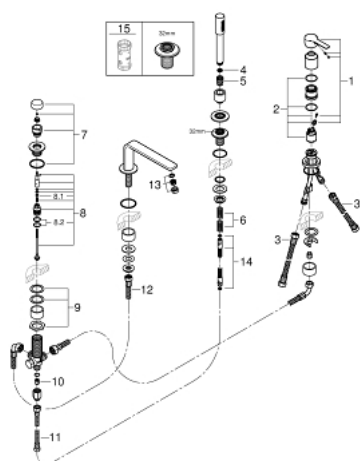

19 577 AL1 LINEARE СМЕСИТЕЛЬ ОДНОРЫЧАЖНЫЙ ДЛЯ ВАННЫ НА 4 ОТВЕРСТИЯ

ОПИСАНИЕ ПРОДУКТА

- Colour: темный графит, матовый
- GROHE SilkMove Плавность и точность управления - керамический картридж 35 мм
- с ограничителем температуры
- GROHE LongLife finish - стойкое долговечное покрытие
- фиксатор для излива (смонтированный)
- элемент управления однорычажного смесителя
- металлический рычаг
- излив для ванны с аэратором
- переключатель ванна/душ
- металлический ручной душ
- металлический душевой шланг 2000 мм (всегда цвет Хром независимо от цвета комплекта)
- гибкая подводка
- подключение для душевого шланга
- с защитой от обратного потока
- для использования с 29 037 000
- минимальное давление 1,0 бар

19 577 AL1 LINEARE СМЕСИТЕЛЬ ОДНОРЫЧАЖНЫЙ ДЛЯ ВАННЫ НА 4 ОТВЕРСТИЯ

ЗАПАСНЫЕ ЧАСТИ

- 1: Рычаг (Spare part-nr. 46983AL0)
- 2: Картридж (Spare part-nr. 46374000)
- 3: Шланг подключения (Spare part-nr. 07227000)
- 4: Сетка (Spare part-nr. 0700200M)
- 5: Конусная гайка (Spare part-nr. 08864AL0)
- 6: Возвратная пружина (Spare part-nr. 00869000)
- 7: Кнопка переключателя (Spare part-nr. 46721AL0)
- 8: Переключатель (Spare part-nr. 45443000)
- 8.1: O-кольцо Ø6 x Ø2 (Spare part-nr. 0128300M)
- 8.2: O-кольцо (Spare part-nr. 0120500M)
- 9: Стержневое резьбовое соединение (Spare part-nr. 45444000)
- 10: Обратный клапан (Spare part-nr. 08565000)
- 11: Шланг подключения (Spare part-nr. 07300000)
- 12: Шланг подключения (Spare part-nr. 48018000)
- 13: Аэратор (Spare part-nr. 13941AL0)
- 14: Душевой шланг металлический, (Spare part-nr. 28146000)
- 15: Ключ (Spare part-nr. 19332000)*