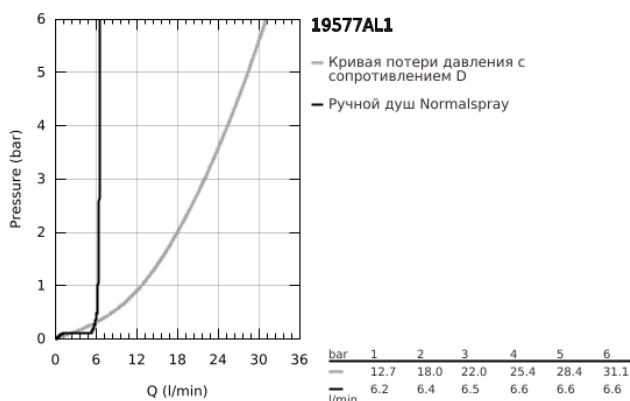

19 577 AL1 LINEARE СМЕСИТЕЛЬ ОДНОРЫЧАЖНЫЙ ДЛЯ ВАННЫ НА 4 ОТВЕРСТИЯ

ОПИСАНИЕ ПРОДУКТА

- Colour: темный графит, матовый
- GROHE SilkMove Плавность и точность управления - керамический картридж 35 мм
- с ограничителем температуры
- GROHE LongLife finish - стойкое долговечное покрытие
- фиксатор для излива (смонтированный)
- элемент управления однорычажного смесителя
- металлический рычаг
- излив для ванны с аэратором
- переключатель ванна/душ
- металлический ручной душ
- металлический душевой шланг 2000 мм (всегда цвет Хром независимо от цвета комплекта)
- гибкая подводка
- подключение для душевого шланга
- с защитой от обратного потока
- для использования с 29 037 000
- минимальное давление 1,0 бар